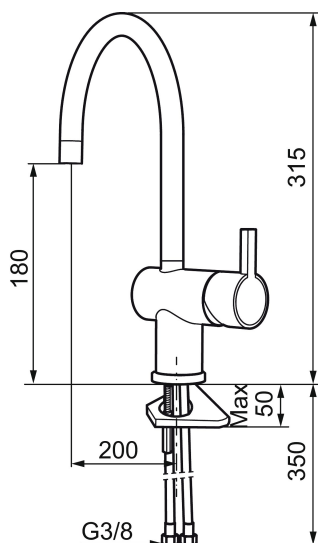

Etgrebsarmatur, Mora Rexx K5

Mora Rexx er essensen af skandinavisk design og funktionalitet. Serien er minimalistisk og med fokus på enkelhed. Præcisionen er dens innovation. Når tradition og håndværk mødes med moderne produktionsmetoder og inspirerende formgivning, bliver resultatet Mora Rexx. Her i form af et smukt køkkenbatteri med indbygget smart funktionalitet.

Artikel-nummer: 707100

VVS: 705775104

Beskrivelse: Krom

- Til køkkenvask.
- ESS (Energy Saving System).
- Med høj buet svingtud 60°, 120° eller 360°.
- 200 mm fremspring.
- Keramisk kartusche.
- Indbygget temperatur- og flowbegrænser.
- Eco (Energi- og vandbesparende konstantvandstrømsperlator 7,6 l/min) ved 2-6 bar.
- Flexible tilslutningslanger.
- Hulmål Ø32-35 mm.