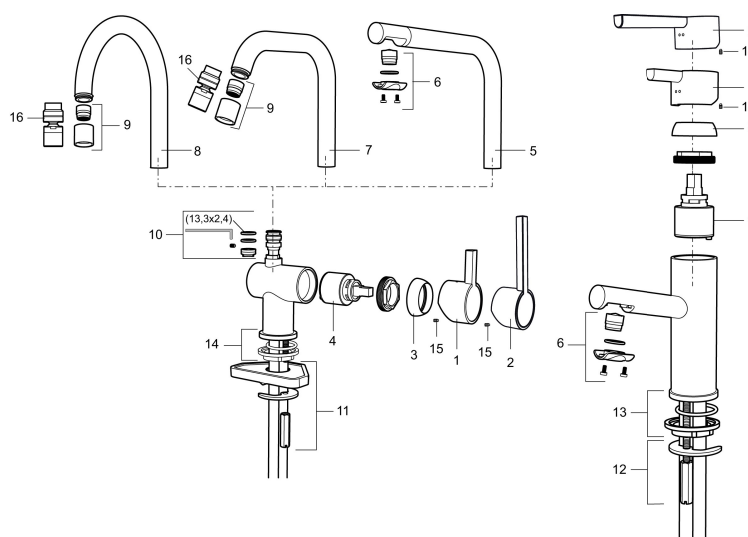

Artikel-nummer: 707100

VVS: 705775104

Beskrivelse: Krom

- Til køkkenvask.
- ESS (Energy Saving System).
- Med høj buet svingtud 60°, 120° eller 360°.
- 200 mm fremspring.
- Keramisk kartusche.
- Indbygget temperatur- og flowbegrænser.
- Eco (Energi- og vandbesparende konstantvandstrømsperlator 7,6 l/min) ved 2-6 bar.
- Flexible tilslutningslanger.
- Hulmål Ø32-35 mm.

PRODUKTBESKRIVELSE

Etgrebsarmatur, Mora Rexx K5

Mora Rexx er essensen af skandinavisk design og funktionalitet. Serien er minimalistisk og med fokus på enkelhed. Præcisionen er dens innovation. Når tradition og håndværk mødes med moderne produktionsmetoder og inspirerende formgivning, bliver resultatet Mora Rexx. Her i form af et smukt køkkenbatteri med indbygget smart funktionalitet.

Artikel-nummer: 707100

VVS: 705775104

Reservedelsliste

NR.	ART.NO	VVS	BESKRIVELSE
1	209500.AE	745148804	Greb, krom
1	209500.0011AE	745148805	Greb, krom/sort
1	209500.0065AE		Greb, krom/guld
1	209500.45		Greb, titan
2	409337	745148539	Handicapvenligt greb, L=95, krom
3	209501.AE	745144009	Dækkappe, krom
3	209501.45		Dækkappe, titan
4	209493.AE		Keramisk enhed, ESS
4	708301.AE	745145002	Keramisk enhed
5	209506.AE	745148674	L-tud, krom
5	209506.0011AE	745148675	L-tud, krom/sort
6	209502.AE	745136704	Perlator til L-tud, krom
6	209502.0011AE	745136703	Perlator til L-tud, krom/sort
6	209502.45		Perlator til L-tud, titan

NR.	ART.NO	VVS	BESKRIVELSE
7	209508.AE	728007653	J-tud, krom
8	209507.AE	728007651	C-tud, krom
8	209507.45		C-tud, tidan
9	209503.AE	745136714	Perlator, krom
10	209520.AE	745137930	Pakningssæt
11	708779.AE	745148366	Bespændingssæt. Til køkken
12	209518.AE	745148620	Monteringsæt til håndvaskarmatur
13	209562.AE		Styrering, håndvaskarmatur
14	209563.AE		Styrering, køkken
15	459013		Låseskrue M4x5
16	409480.AE		Perlator med kugleled M18 indiv., 7–9 l/min ved 3 bar