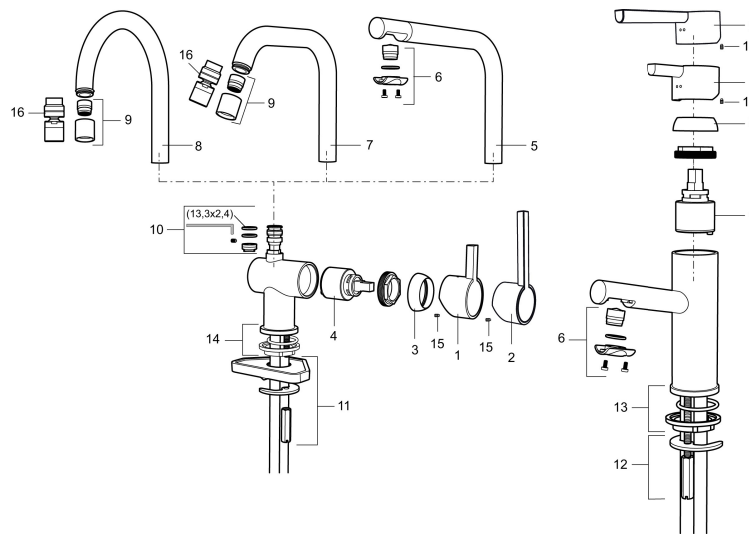

Artikel-nummer: 707120

VVS: 705775504

Beskrivelse: Krom

- Til køkkenvask.
- ESS (Energy Saving System).
- Med høj buet J-svingtud 60°, 120° eller 360°.
- 155 mm fremspring.
- Keramisk kartusche.
- Indbygget temperatur- og flowbegrænser.
- Eco (Energi- og vandbesparende konstantvandstrømsperlator 7,6 l/min) ved 2-6 bar.
- Flexible tilslutningsslanger.
- Hulmål Ø32-35 mm.

PRODUKTBESKRIVELSE

Etgrebsarmatur, Mora Rexx K7

Mora Rexx er essensen af skandinavisk design og funktionalitet. Serien er minimalistisk og med fokus på enkelhed. Præcisionen er dens innovation. Når tradition og håndværk mødes med moderne produktionsmetoder og inspirerende formgivning, bliver resultatet Mora Rexx. Her i form af et smukt køkkenbatteri med indbygget smart funktionalitet.

Artikel-nummer: 707120

VVS: 705775504

Reservedelsliste

NR.	ART.NO	VVS	BESKRIVELSE
1	209500.AE	745148804	Greb, krom
1	209500.0011AE	745148805	Greb, krom/sort
1	209500.0065AE		Greb, krom/guld
1	209500.45		Greb, titan
2	409337	745148539	Handicapvenligt greb, L=95, krom
3	209501.AE	745144009	Dækkappe, krom
3	209501.45		Dækkappe, titan
4	209493.AE		Keramisk enhed, ESS
4	708301.AE	745145002	Keramisk enhed
5	209506.AE	745148674	L-tud, krom
5	209506.0011AE	745148675	L-tud, krom/sort
6	209502.AE	745136704	Perlator til L-tud, krom
6	209502.0011AE	745136703	Perlator til L-tud, krom/sort
6	209502.45		Perlator til L-tud, titan

NR.	ART.NO	VVS	BESKRIVELSE
7	209508.AE	728007653	J-tud, krom
8	209507.AE	728007651	C-tud, krom
8	209507.45		C-tud, tidan
9	209503.AE	745136714	Perlator, krom
10	209520.AE	745137930	Pakningssæt
11	708779.AE	745148366	Bespændingssæt. Til køkken
12	209518.AE	745148620	Monteringsæt til håndvaskarmatur
13	209562.AE		Styrering, håndvaskarmatur
14	209563.AE		Styrering, køkken
15	459013		Låseskrue M4x5
16	409480.AE		Perlator med kugleled M18 indiv., 7–9 l/min ved 3 bar