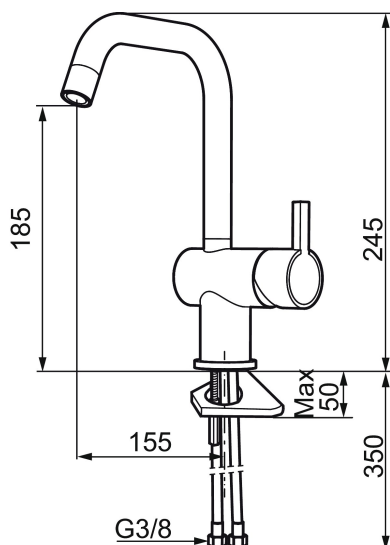

Etgrebsarmatur, Mora Rexx K7

Mora Rexx er essensen af skandinavisk design og funktionalitet. Serien er minimalistisk og med fokus på enkelhed. Præcisionen er dens innovation. Når tradition og håndværk mødes med moderne produktionsmetoder og inspirerende formgivning, bliver resultatet Mora Rexx. Her i form af et smukt køkkenbatteri med indbygget smart funktionalitet.

Artikel-nummer: 707120

VVS: 705775504

Beskrivelse: Krom

- Til køkkenvask.
- ESS (Energy Saving System).
- Med høj buet J-svingtud 60°, 120° eller 360°.
- 155 mm fremspring.
- Keramisk kartusche.
- Indbygget temperatur- og flowbegrænser.
- Eco (Energi- og vandbesparende konstantvandstrømsperlator 7,6 l/min) ved 2-6 bar.
- Flexible tilslutningsslanger.
- Hulmål Ø32-35 mm.