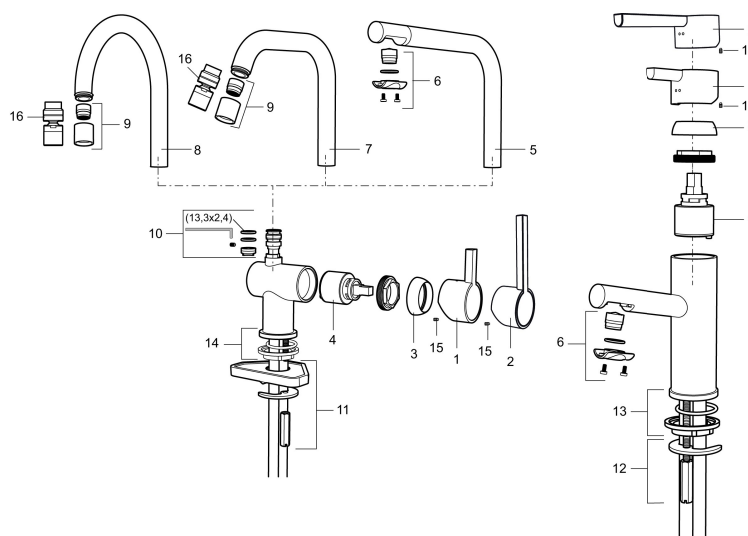

**Artikel-nummer:** 707100.0011 **VVS:** 705775124

**Beskrivelse:** Krom/sort

- Til køkkenvask.
- ESS (Energy Saving System).
- Med høj buet svingtud 60°, 120° eller 360°.
- 200 mm fremspring.
- Keramisk kartusche.
- Indbygget temperatur- og flowbegrænser.
- Eco (Energi- og vandbesparende konstantvandstrømsperlator 7,6 l/min) ved 2-6 bar.
- Flexible tilslutningslanger.
- Hulmål Ø32-35 mm.

# Etgrebsarmatur, Mora Rexx K5

Mora Rexx er essensen af skandinavisk design og funktionalitet. Serien er minimalistisk og med fokus på enkelhed. Præcisionen er dens innovation. Når tradition og håndværk mødes med moderne produktionsmetoder og inspirerende formgivning, bliver resultatet Mora Rexx. Her i form af et smukt køkkenbatteri med indbygget smart funktionalitet.

## Reservedelsliste

NR.	ART.NO	VVS	BESKRIVELSE
1	209500.AE	745148804	Greb, krom
1	209500.0011AE	745148805	Greb, krom/sort
1	209500.0065AE		Greb, krom/guld
1	209500.45		Greb, titan
2	409337	745148539	Handicapvenligt greb, L=95, krom
3	209501.AE	745144009	Dækkappe, krom
3	209501.45		Dækkappe, titan
4	209493.AE		Keramisk enhed, ESS
4	708301.AE	745145002	Keramisk enhed
5	209506.AE	745148674	L-tud, krom
5	209506.0011AE	745148675	L-tud, krom/sort
6	209502.AE	745136704	Perlator til L-tud, krom
6	209502.0011AE	745136703	Perlator til L-tud, krom/sort
6	209502.45		Perlator til L-tud, titan

NR.	ART.NO	VVS	BESKRIVELSE
7	209508.AE	728007653	J-tud, krom
8	209507.AE	728007651	C-tud, krom
8	209507.45		C-tud, tidan
9	209503.AE	745136714	Perlator, krom
10	209520.AE	745137930	Pakningssæt
11	708779.AE	745148366	Bespændingssæt. Til køkken
12	209518.AE	745148620	Monteringsæt til håndvaskarmatur
13	209562.AE		Styrering, håndvaskarmatur
14	209563.AE		Styrering, køkken
15	459013		Låseskrue M4x5
16	409480.AE		Perlator med kugleled M18 indiv., 7–9 l/min ved 3 bar