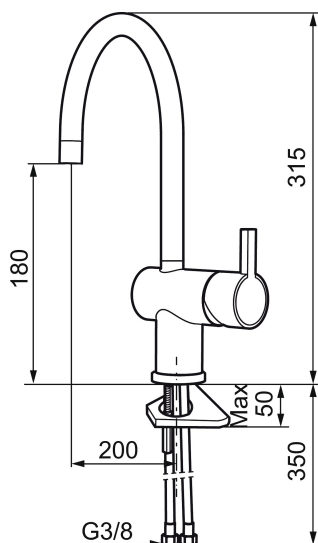

Etgrebsarmatur, Mora Rexx K5

Mora Rexx er essensen af skandinavisk design og funktionalitet. Serien er minimalistisk og med fokus på enkelhed. Præcisionen er dens innovation. Når tradition og håndværk mødes med moderne produktionsmetoder og inspirerende formgivning, bliver resultatet Mora Rexx. Her i form af et smukt køkkenbatteri med indbygget smart funktionalitet.

Artikel-nummer: 707100.0011 **VVS:** 705775124

Beskrivelse: Krom/sort

- Til køkkenvask.
- ESS (Energy Saving System).
- Med høj buet svingtud 60°, 120° eller 360°.
- 200 mm fremspring.
- Keramisk kartusche.
- Indbygget temperatur- og flowbegrænser.
- Eco (Energi- og vandbesparende konstantvandstrømsperlator 7,6 l/min) ved 2-6 bar.
- Flexible tilslutningslanger.
- Hulmål Ø32-35 mm.