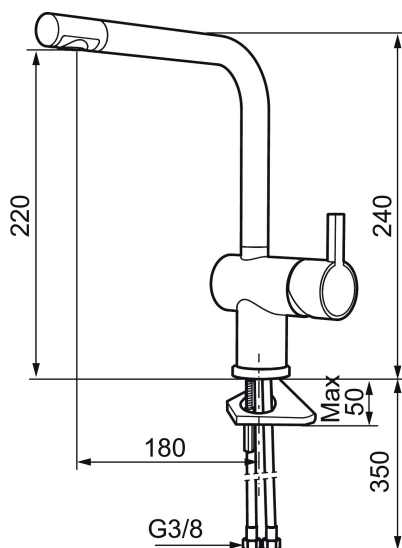

Unikke egenskaber

Tilbageløbssikring

Etgrebsarmatur, Mora Rexx K6

Mora Rexx er essensen af skandinavisk design og funktionalitet. Serien er minimalistisk og med fokus på enkelhed. Præcisionen er dens innovation. Når tradition og håndværk mødes med moderne produktionsmetoder og inspirerende formgivning, bliver resultatet Mora Rexx. Her i form af et smukt køkkenbatteri med indbygget smart funktionalitet.

Artikel-nummer: 707110

VVS: 705775304

Beskrivelse: Krom

- Til køkkenvask.
- ESS (Energy Saving System).
- Med høj buet L-svingtud 60°, 120° eller 360°.
- 180 mm fremspring.
- Keramisk kartusche.
- Indbygget temperatur- og flowbegrænser.
- Eco (Energi- og vandbesparende konstantvandstrømsperlator 7,6 l/min) ved 2-6 bar.
- Flexible tilslutningslanger.
- Hulmål Ø32-35 mm.