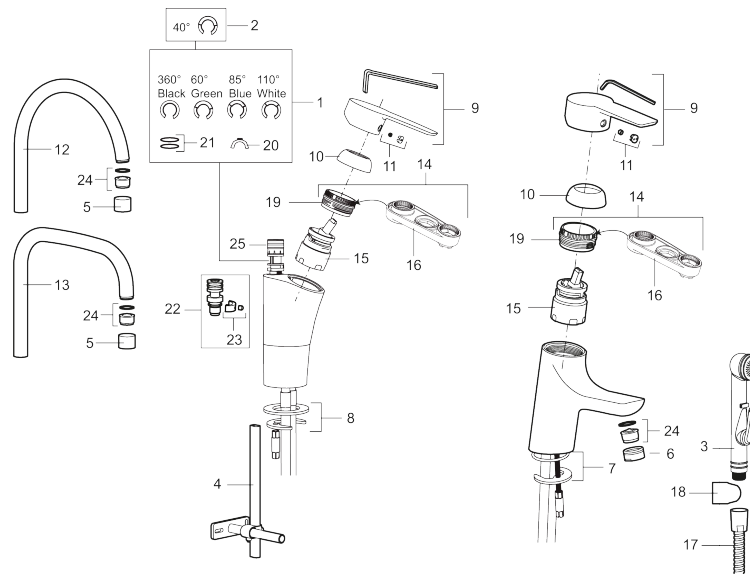

PRODUKTBESKRIVELSE

Etgrebsarmatur, Mora Cera K5

Køkkenet er i dag blevet til opholdsstue samt kreativt værksted for hele familien. Et moderne køkkenarmatur skal se godt ud, fungere fejlfrit og samtidigt bidrage til god hygiejne og høj sikkerhed. Der har vi fyldt Mora Cera med det man vil have i et køkken. Hensyn og kvalitet.

Artikel-nummer: 242100

VVS: 705890504

Reservedelsliste

NR.	ART.NO	VVS	BESKRIVELSE
1	209524.AE	745148369	Svingtudsbe­grænsnings­ sæt
2	209543.AE	745148373	Svingtudsbe­grænsnings­ sæt 40°
3	309276.AE	732647704	Selv­luk­kende håndbruser, krom
4	409340.AE		Stabiliserings­ sæt
5	131410.AE		Perlatorhylster M22 indv.
6	131413.AE		Perlatorhylster M24 udv.
7	409387.AE	745148398	Bespændings­ sæt. Til håndvask
8	409388.AE	745148397	Bespændings­ sæt. Til køkkenvask
9	409600.AE		Greb, komplet
10	409391.AE	745148402	Dækhætte
11	409392.AE	745148403	Farvebrik og skrue til greb
12	409395.AE	745148374	Svingtud K5, komplet
13	409396.AE	745148394	Svingtud K7, komplet
14	409393.AE	745148404	Låsemøtrik til keramisk indsats, inkl. værktøj
15	409403.AE	745148400	Keramisk indsats, incl. serviceværktøj