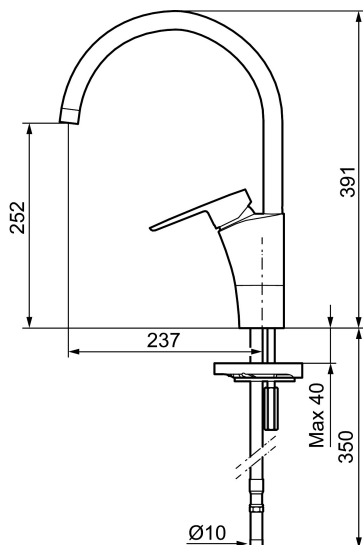

Etgrebsarmatur, Mora Cera K5

Køkkenet er i dag blevet til opholdsstue samt kreativt værksted for hele familien. Et moderne køkkenarmatur skal se godt ud, fungere fejlfrit og samtidigt bidrage til god hygiejne og høj sikkerhed. Der har vi fyldt Mora Cera med det man vil have i et køkken. Hensyn og kvalitet.

Artikel-nummer: 242100

VVS: 705890504

Beskrivelse: Krom, tilslutning Ø10

- Til køkkenvask.
- ESS (Energy Saving System).
- Med høj U-svingtud 60°, 85°, 110° eller 360°.
- 237 mm fremspring.
- Soft Closing og keramisk kartusche.
- Indbygget temperatur- og flowbegrænser.
- Eco (Energi- og vandbesparende perlator).
- Flexible tilslutningsslanger.
- Godkendt af Svenska Reumatikerförbundet.
- Hulmål Ø32-37 mm.
- **5 års trykgaranti.**