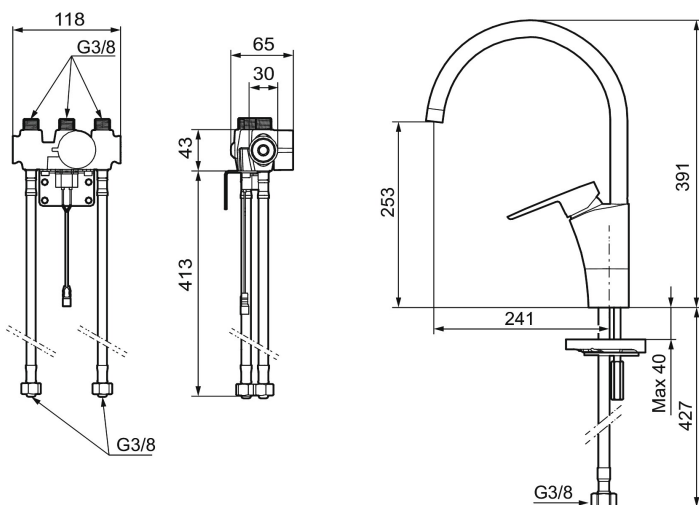

Artikel-nummer: 242102

VVS: 705891104

Beskrivelse: Krom, batteridrift inkl. batteri

Unikke egenskaber

Tilbageløbssikring

- Til køkkenvask.
- ESS (Energy Saving System).
- Svingtud 60°, 85°, 110° eller 360°.
- 241 mm fremspring.
- Soft Closing og keramisk kartusche.
- Indbygget temperatur- og flowbegrænsner.
- Eco (Energi- og vandbesparende perlator).
- Flexible tilslutningsslanger.
- Begrænset skylletid, forhindrer oversvømmelse.
- Deaktivering af sensoren i 5 min (bruges f.eks til rengøring).
- Lavt strømforbrug - Lang levetid.
- IP-sensor, IP67.

Installation:

- Nem installation og service.

- Samtlige modeller kan tilpasse til batteridrift 6V eller netdrift 12 V AC/DC.
- Ved netdrift anvendes adapter sæt MA S600147.
- Automatisk justering af sensorafstanden.
- Fleksible tilslutningsslanger i metalflettet Soft-PEX[®], G3/8.
- Hulmål Ø34-37 mm.