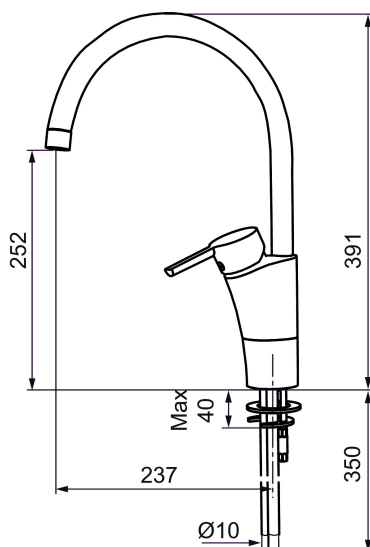

Etgrebsarmatur, Mora MMIX K5

Mora MMIX kombinerer et formsmukt og ergonomisk design med et energieffektivt indre. Designet er præget af en kærtegnende bølgende geometri og formidler en tidløs og sammenhængende stil gennem hele serien. Vores unikke miljøkoncept EcoSafe™ ligger til grund for udviklingsarbejdet og bidrager til et lavt energiforbrug og langsigtede miljöhensyn.

Artikel-nummer: 732100

VVS: 705907104

Beskrivelse: Krom

Unikke egenskaber

Tilbageløbssikring

- Til køkkenvask.
- ESS (Energy Saving System).
- Med høj U-svingtud 60°, 85°, 110° eller 360°.
- 237 mm fremspring.
- Soft Closing og keramisk kartusche.
- Indbygget temperatur- og flowbegrænser.
- Eco (Energi- og vandbesparende perlator).
- Flexible tilslutningsslanger.
- Godkendt af Svenska Reumatikerförbundet.
- Lead Free (blyfri).
- Hulmål Ø32-37 mm.
- **5 års trykgaranti.**