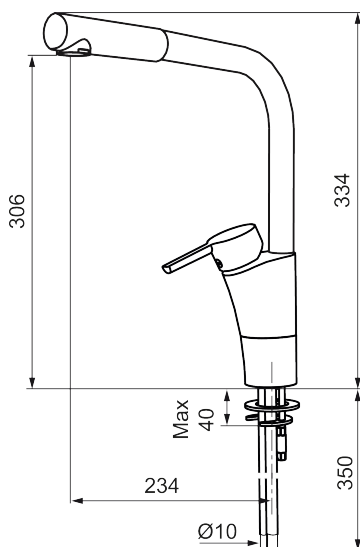

Etgrebsarmatur, Mora MMIX K6

Mora MMIX kombinerer et formsmukt og ergonomisk design med et energieffektivt indre. Designet er præget af en kærtegnende bølgende geometri og formidler en tidløs og sammenhængende stil gennem hele serien. Vores unikke miljøkoncept EcoSafe™ ligger til grund for udviklingsarbejdet og bidrager til et lavt energiforbrug og langsigtede miljøsyn.

Artikel-nummer: 732000

VVS: 705908104

Beskrivelse: Krom

Unikke egenskaber

Tilbageløbssikring

- Til køkkenvask.
- ESS (Energy Saving System).
- Med høj L-svingtud 60°, 85°, 110° eller 360°.
- 234 mm fremspring.
- Soft Closing og keramisk kartusche.
- Indbygget temperatur- og flowbegrænser.
- Eco (Energi- og vandbesparende perlator).
- Flexible tilslutningsslanger.
- Godkendt af Svenska Reumatikerförbundet.
- Lead Free (blyfri)
- Hulmål Ø32-37 mm.
- **5 års trykgaranti.**