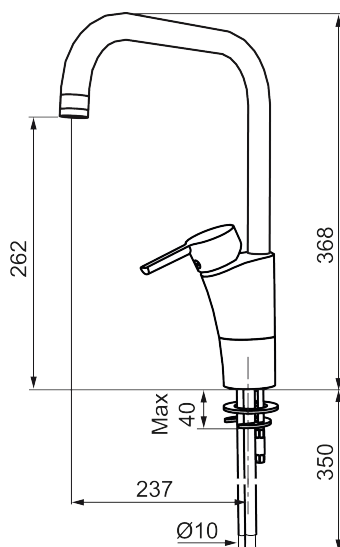

Etgrebsarmatur, Mora MMIX K7

Mora MMIX kombinerer et formsmukt og ergonomisk design med et energieffektivt indre. Designet er præget af en kærtegnende bølgende geometri og formidler en tidløs og sammenhængende stil gennem hele serien. Vores unikke miljøkoncept EcoSafe™ ligger til grund for udviklingsarbejdet og bidrager til et lavt energiforbrug og langsigtede miljöhensyn.

Artikel-nummer: 732050

VVS: 705909104

Beskrivelse: Krom

Unikke egenskaber

Tilbageløbssikring

- Til køkkenvask.
- ESS (Energy Saving System).
- Med høj J-svingtud 60°, 85°, 110° eller 360°.
- 237 mm fremspring.
- Soft Closing og keramisk kartusche.
- Indbygget temperatur- og flowbegrænser.
- Eco (Energi- og vandbesparende perlator).
- Flexible tilslutningsslanger.
- Godkendt af Svenska Reumatikerförbundet.
- Lead Free (blyfri)
- Hulmål Ø32-37 mm.
- **5 års trykgaranti.**