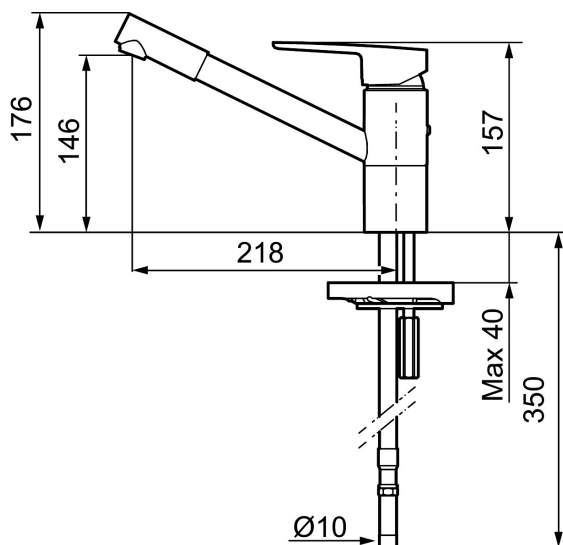

Unikke egenskaber

Tilbageløbssikring

Etgrebsarmatur, Mora Cera K2

Køkkenet er i dag blevet til opholdsstue samt kreativt værksted for hele familien. Et moderne køkkenarmatur skal se godt ud, fungere fejlfrit og samtidigt bidrage til god hygiejne og høj sikkerhed. Der har vi fyldt Mora Cera med det man vil have i et køkken. Hensyn og kvalitet.

Artikel-nummer: 245000

VVS: 705942104

Beskrivelse: Krom

- Til køkkenvask.
- ESS (Energy Saving System).
- Svingtud 110°.
- 218 mm fremspring.
- Soft Closing og keramisk kartusche.
- Indbygget temperatur- og flowbegrænser.
- Eco (Energi- og vandbesparende perlator).
- Flexible tilslutningsslanger.
- Godkendt af Svenska Reumatikerförbundet.
- Hulmål Ø34-37 mm.
- **5 års trykgaranti.**