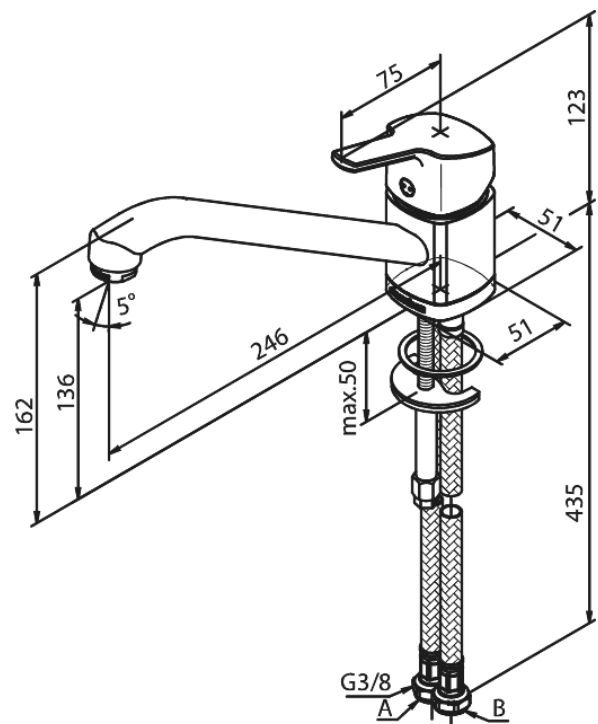

Unikke egenskaber

FM Mattsson Denmark ApS
Hvidkærvej 48, 5250 Odense SV, CVR 56416218

Tlf.: 88 33 00 34 danmark@fmmattssongroup.com

Mere information på damixa.dk

damixa