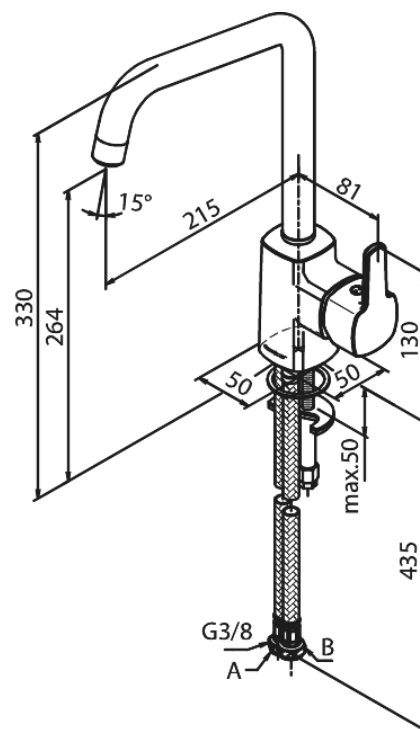

Unikke egenskaber

FM Mattsson Denmark ApS
Hvidkærvej 48, 5250 Odense SV, CVR 56416218

Tlf.: 88 33 00 34 danmark@fmmattssongroup.com

Mere information på damixa.dk

damixa