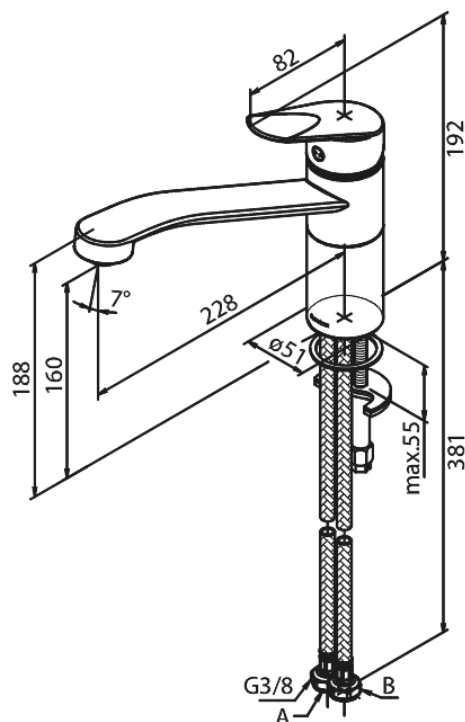

FM Mattsson Denmark ApS
Hvidkærvej 48, 5250 Odense SV, CVR 56416218

Tlf.: 88 33 00 34 danmark@fmmattssongroup.com

Mere information på damixa.dk

damixa