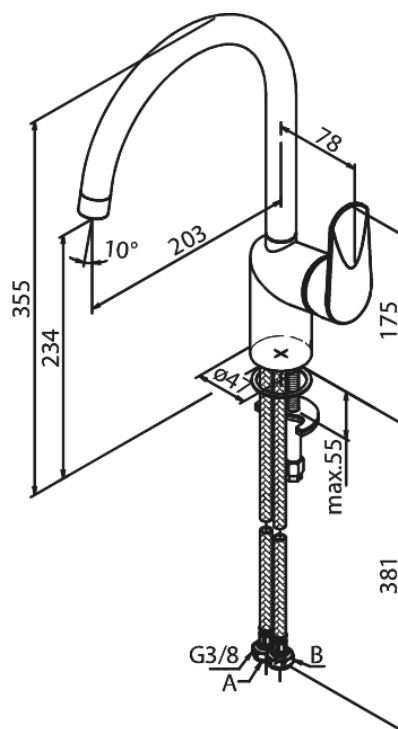

Unikke egenskaber

FM Mattsson Denmark ApS
Hvidkærvej 48, 5250 Odense SV, CVR 56416218

Tlf.: 88 33 00 34 danmark@fmmattssongroup.com

Mere information på damixa.dk

damixa