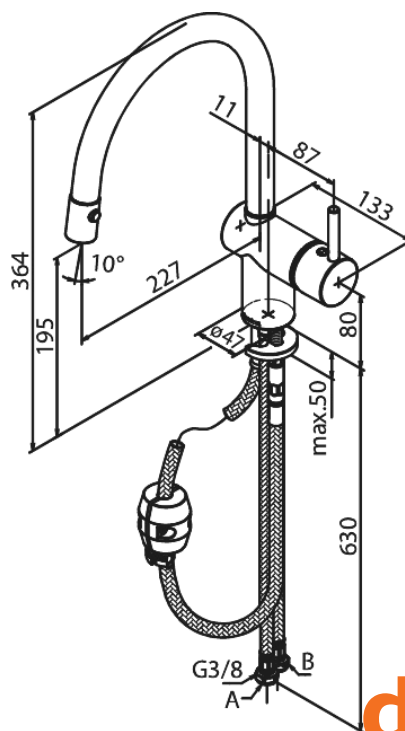

Unikke egenskaber

FM Mattsson Denmark ApS
Hvidkærvej 48, 5250 Odense SV, CVR 56416218

Tlf.: 88 33 00 34 danmark@fmmattssongroup.com

Mere information på damixa.dk

damixa