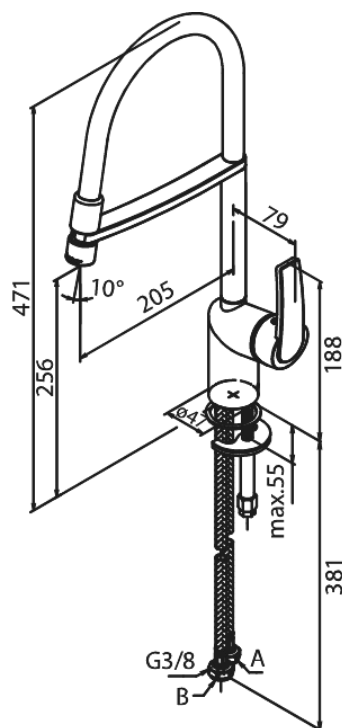

Unikke egenskaber

FM Mattsson Denmark ApS
Hvidkærvej 48, 5250 Odense SV, CVR 56416218

Tlf.: 88 33 00 34 danmark@fmmattssongroup.com

Mere information på damixa.dk

damixa