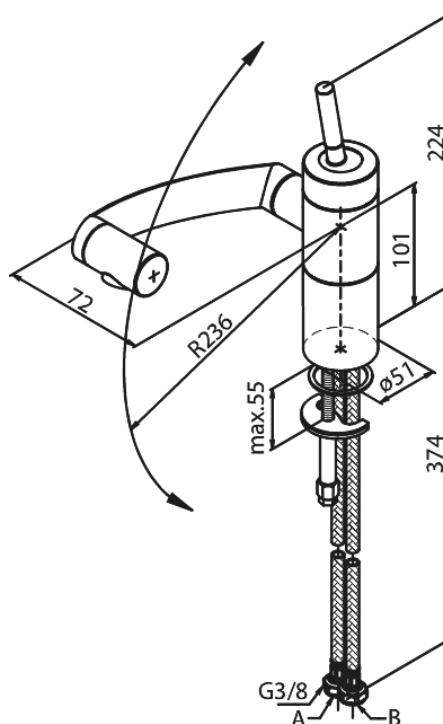

Unikke egenskaber

reddot award
winner

FM Mattsson Denmark ApS
Hvidkærvej 48, 5250 Odense SV, CVR 56416218

Tlf.: 88 33 00 34 danmark@fmmattssongroup.com

Mere information på damixa.dk

damixa