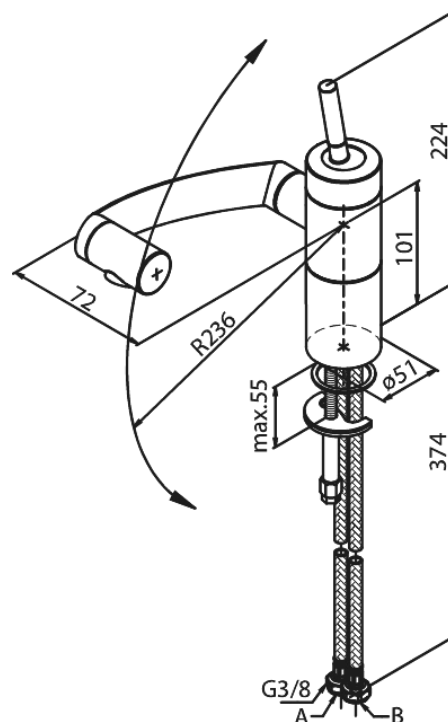

Unikke egenskaber

reddot award
winner

FM Mattsson Denmark ApS
Hvidkærvej 48, 5250 Odense SV, CVR 56416218

Tlf.: 88 33 00 34 danmark@fmmattssongroup.com

Mere information på damixa.dk

damixa