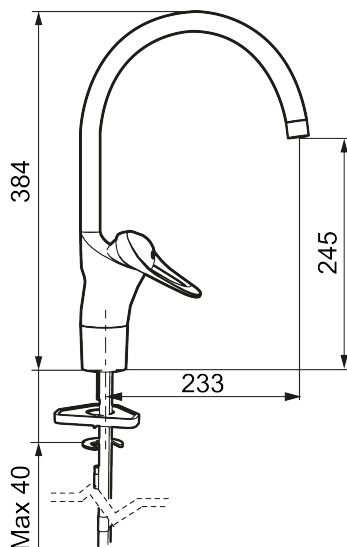

Køkkenarmatur 9000E II

Her er samspillet mellem form og funktion optimeret. FM Mattsson 9000E viser vejen til en ny generation af blandingsbatterier, der er miljøtilpasset ned til mindste detalje. Blandingsbatteriet giver et smukt indtryk og bidrager til et teknisk fuldendt køkken. Også i basisudgaven har det unikke funktioner, der sparer energi, samtidig med at komforten bevares.

Artikel-nummer: 80000000

VVS: 706094204

Beskrivelse: Krom

- EcoSafe® armatur til køkkenvask.
- **Koldstart.**
- Soft Closing og keramisk kartusche.
- Høj buet C-svingtud 60°, 85°, 110° eller 360°.
- 233 mm fremspring.
- Indbygget temperatur- og flowbegrænser.
- Eco Flow (energi- og vandbesparende perlator).
- Flexible tilslutningslanger.
- Hulstørrelse Ø34-37 mm.
- **5 års trykgaranti.**