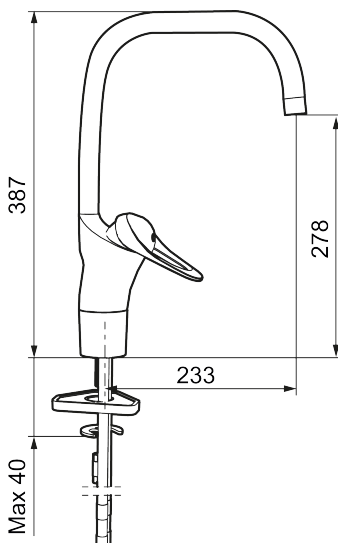

Køkkenarmatur 9000E I

Her er samspillet mellem form og funktion optimeret. FM Mattsson 9000E viser vejen til en ny generation af blandingsbatterier, der er miljøtilpasset ned til mindste detalje. Blandingsbatteriet giver et smukt indtryk og bidrager til et teknisk fuldendt køkken. Også i basisudgaven har det unikke funktioner, der sparer energi, samtidig med at komforten bevares.

Artikel-nummer: 80100000

VVS: 706095204

Beskrivelse: Krom

- EcoSafe® armatur til køkkenvask.
- **Koldstart.**
- Soft Closing og keramisk kartusche.
- Høj buet L-svingtud 60°, 85°, 110° eller 360°.
- 233 mm fremspring.
- Indbygget temperatur- og flowbegrænser.
- Eco Flow (energi- og vandbesparende perlator).
- Flexible tilslutningslanger.
- Hulstørrelse Ø34-37 mm.
- **5 års trykgaranti.**