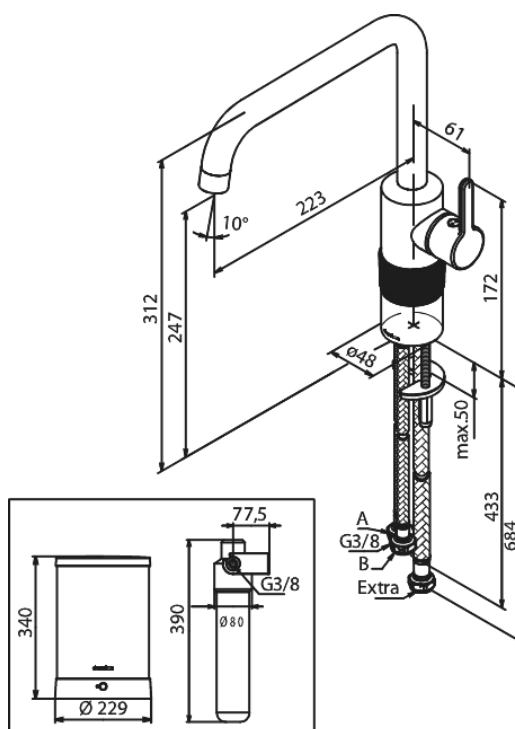

Unikke egenskaber

FM Mattsson Denmark ApS
Hvidkærvej 48, 5250 Odense SV, CVR 56416218

Tlf.: 88 33 00 34 danmark@fmmattssongroup.com

Mere information på damixa.dk

damixa