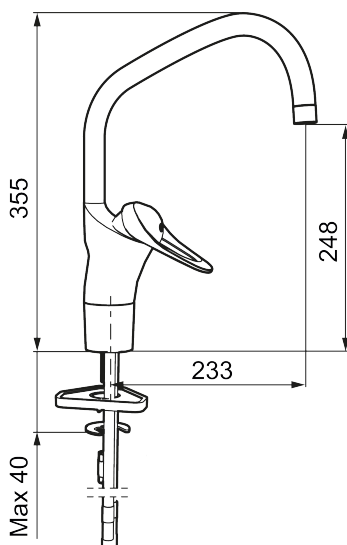

Køkkenarmatur 9000E III

Her er samspillet mellem form og funktion optimeret. FM Mattsson 9000E viser vejen til en ny generation af blandingsbatterier, der er miljøtilpasset ned til mindste detalje. Blandingsbatteriet giver et smukt indtryk og bidrager til et teknisk fuldendt køkken. Også i basisudgaven har det unikke funktioner, der sparer energi, samtidig med at komforten bevares.

Artikel-nummer: 80200000

VVS: 706096204

Beskrivelse: Krom

- EcoSafe® armatur til køkkenvask.
- **Koldstart.**
- Soft Closing og keramisk kartusche.
- Høj buet J-svingtud 60°, 85°, 110° eller 360°.
- 233 mm fremspring.
- Indbygget temperatur- og flowbegrænser.
- Eco Flow (energi- og vandbesparende perlator).
- Flexible tilslutningslanger.
- Hulstørrelse Ø34-37 mm.
- **5 års trykgaranti.**