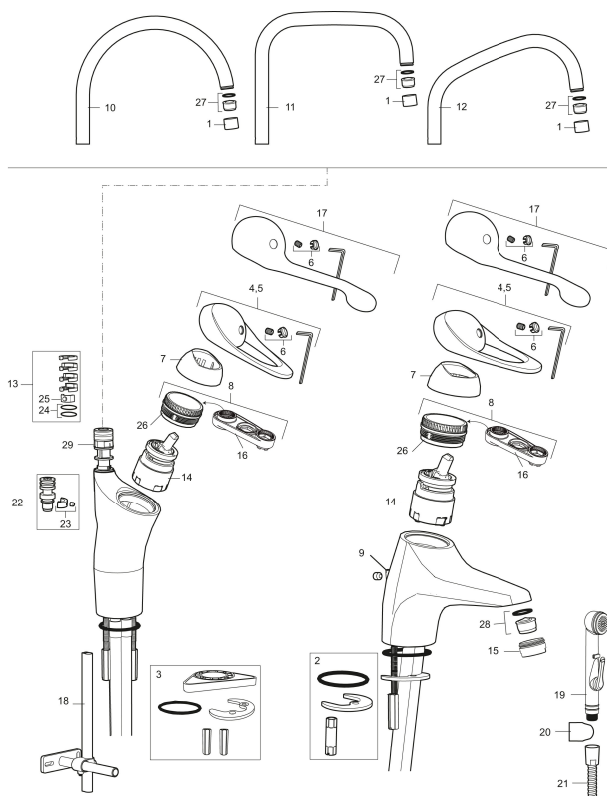

Artikel-nummer: 80200000

VVS: 706096204

Beskrivelse: Krom

- EcoSafe® armatur til køkkenvask.
- **Koldstart.**
- Soft Closing og keramisk kartusche.
- Høj buet J-svingtud 60°, 85°, 110° eller 360°.
- 233 mm fremspring.
- Indbygget temperatur- og flowbegrænser.
- Eco Flow (energi- og vandbesparende perlator).
- Flexible tilslutningslanger.
- Hulstørrelse Ø34-37 mm.
- **5 års trykgaranti.**

Artikel-nummer: 80200000 **VVS:** 706096204

Reservedelsliste

NR.	FMM-NR	VVS	BESKRIVELSE
1	29142200		Perlatorhylster M22 indv.
2	39140800	745137578	Monteringsæt til håndvaskarmaturer
3	39141800	745137577	Monteringstilbehør
4	58500000	745136102	Greb, krom L=90 mm
5	58501750	745136143	Care-greb, komplet, længde 150 mm
6	58510000	745136025	Farvebrik til greb, 9000E
7	58520000	745136324	Dækkappe 9000E, krom
8	58530140	745137420	Bespændingsnippel med serviceværktøj
9	58540000	745137421	Kædeholder, krom
10	58600000	745136564	Svingtud, 9000E II