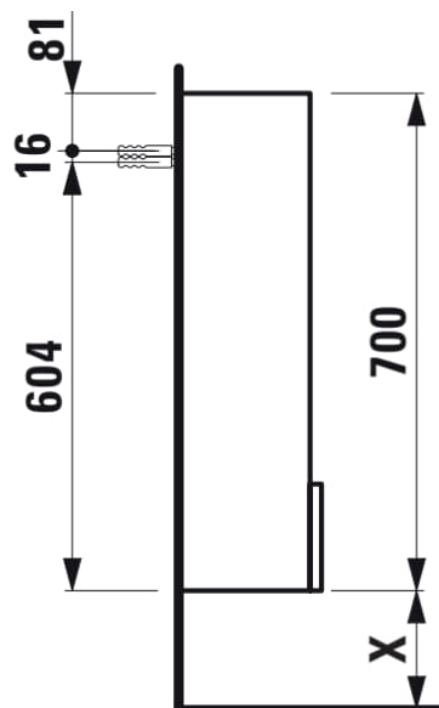

BASE

sideskab - Dør til venstre

MÅL

Bredde 350 mm

Dybde 185 mm

Højde 700 mm

FARVE OG FINISH

■ 263 Mørk elm

MULIGHEDER

F110 - BASE

Installationstype : Væghængt

Kombination af låger og skuffer : 1 låge

Møbelkonfiguration : Låger

N
et
t
o
v
æ
g
t
(k
g)
:
1
0,
5

TEKNISKE TEGNINGER

X = The exact height must be set during installation.

BASE