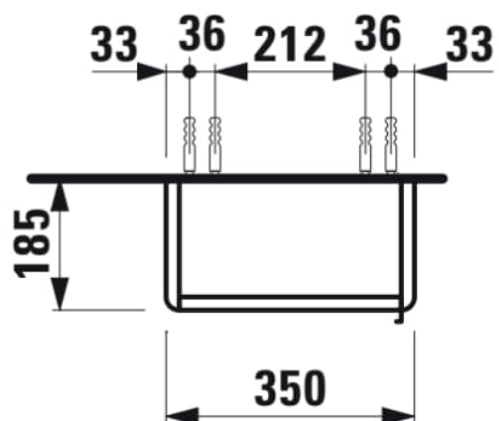

BASE

sideskab - Dør til venstre

MÅL

Bredde 350 mm

Dybde 185 mm

Højde 700 mm

FARVE OG FINISH

■ 263 Mørk elm

MULIGHEDER

F110 - BASE

Installationstype : Væghængt

Kombination af låger og skuffer : 1 låge

Møbelkonfiguration : Låger

N
et
t
o
v
æ
g
t
(k
g)
:
1
0,
5

TEKNISKE TEGNINGER

X = The exact height must be set during installation.