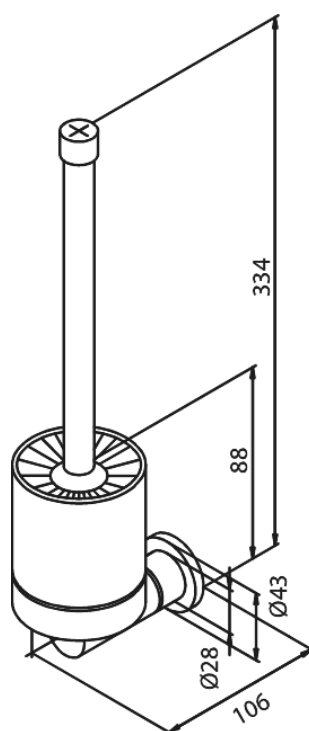

Silhouet

Toiletbørste

Artikel nr.: 483017900
Overflade: Børstet Messing PVD
Serie: Silhouet

VVS Nr.: 778545387
EAN Nr.: 5708516831624

FM Mattsson Denmark ApS
Hvidkærvej 48, 5250 Odense SV, CVR 56416218

Tlf.: 88 33 00 34 danmark@fmmattssongroup.com