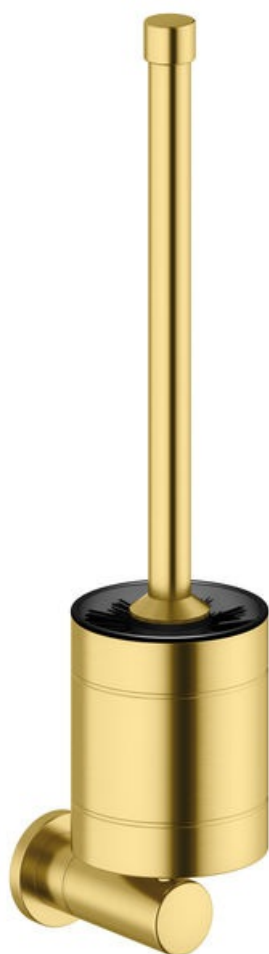

Silhouet

Toiletbørste

Artikel nr.: 483017900
Overflade: Børstet Messing PVD
Serie: Silhouet

VVS Nr.: 778545387
EAN Nr.: 5708516831624

FM Mattsson Denmark ApS
Hvidkærvej 48, 5250 Odense SV, CVR 56416218

Tlf.: 88 33 00 34 danmark@fmmattssongroup.com