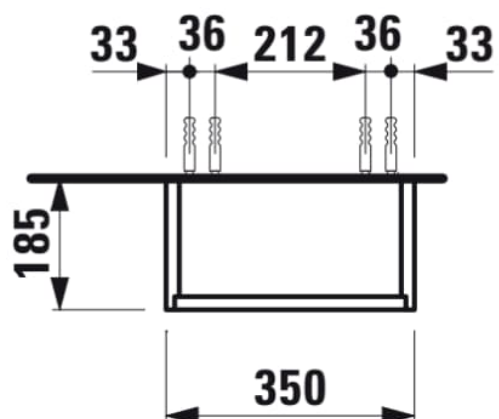

## MÅL

Bredde	350 mm
Dybde	185 mm
Højde	700 mm

## MULIGHEDER

F110 - BASE

Installationstype : Væghængt

Kombination af låger og skuffer : 1 låge

Møbelkonfiguration : Låger

N  
et  
t  
o  
v  
æ  
g  
t  
(k  
g)  
:  
1  
0,  
5

TEKNISKE TEGNINGER

X = The exact height must be set during installation.