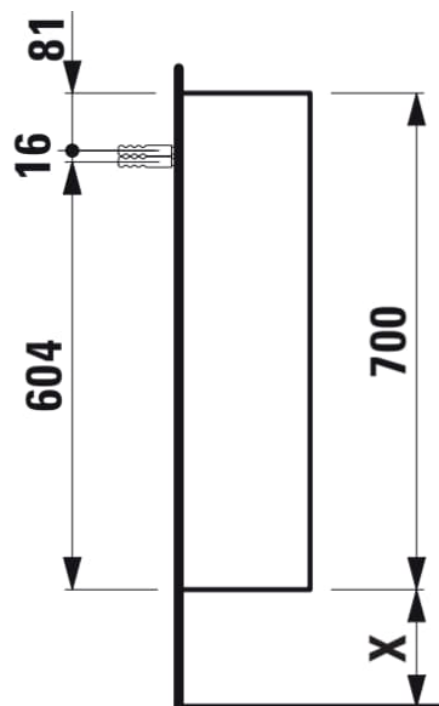

## BASE

sideskab med lille fremspring, med dør til  
venstre

## MÅL

Bredde	350 mm
Dybde	185 mm
Højde	700 mm

## MULIGHEDER

F110 - BASE

Installationstype : Væghængt

Kombination af låger og skuffer : 1 låge

Møbelkonfiguration : Låger

N  
et  
t  
o  
v  
æ  
g  
t  
(k  
g)  
:  
1  
0,  
5

TEKNISKE TEGNINGER

X = The exact height must be set during installation.

BASE