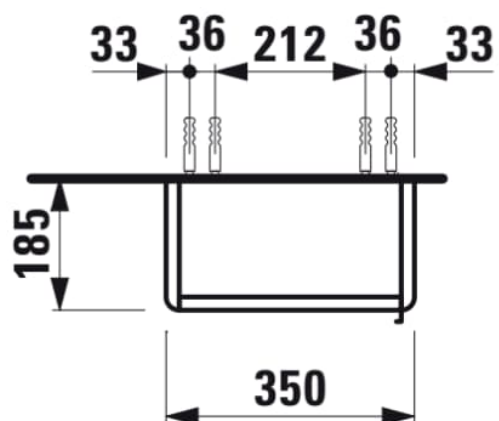

BASE

sideskab - Dør til venstre

MÅL

Bredde 350 mm

Dybde 185 mm

Højde 700 mm

FARVE OG FINISH

 260 Mat hvid

MULIGHEDER

F110 - BASE

Installationstype : Væghængt

Kombination af låger og skuffer : 1 låge

Møbelkonfiguration : Låger

N
et
t
o
v
æ
g
t
(k
g)
:
1
0,
5

TEKNISKE TEGNINGER

X = The exact height must be set during installation.