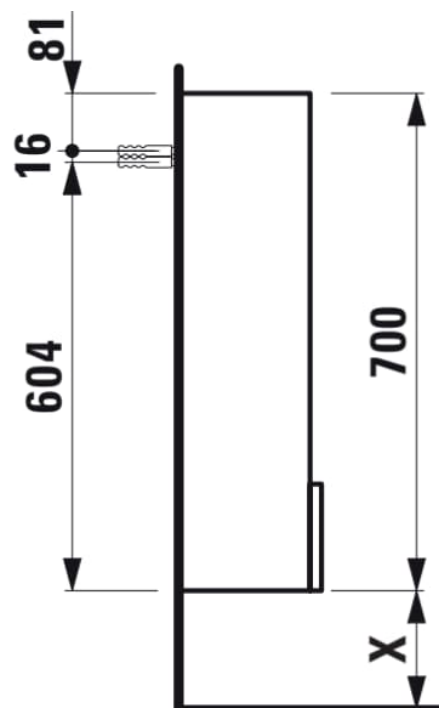

BASE

sideskab - Dør til venstre

MÅL

Bredde 350 mm

Dybde 185 mm

Højde 700 mm

FARVE OG FINISH

 260 Mat hvid

MULIGHEDER

F110 - BASE

Installationstype : Væghængt

Kombination af låger og skuffer : 1 låge

Møbelkonfiguration : Låger

N
et
t
o
v
æ
g
t
(k
g)
:
1
0,
5

TEKNISKE TEGNINGER

X = The exact height must be set during installation.

BASE