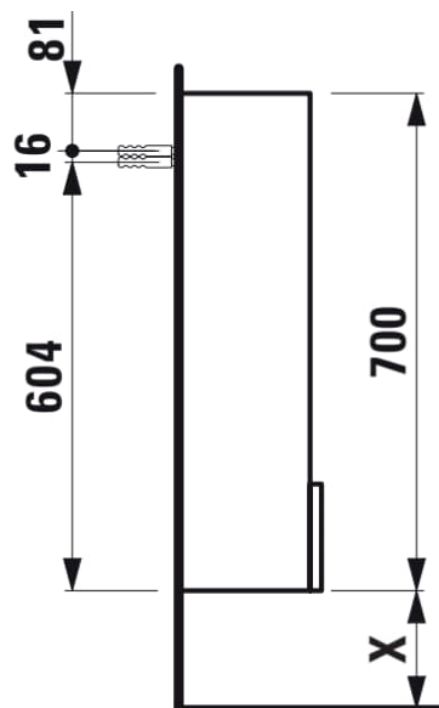

BASE

sideskab - Dør til venstre

MÅL

Bredde 350 mm

Dybde 185 mm

Højde 700 mm

FARVE OG FINISH

 261 Højglans hvid

MULIGHEDER

F110 - BASE

Installationstype : Væghængt

Kombination af låger og skuffer : 1 låge

Møbelkonfiguration : Låger

N
et
t
o
v
æ
g
t
(k
g)
:
1
0,
5

TEKNISKE TEGNINGER

X = The exact hight must be set during installation.

BASE