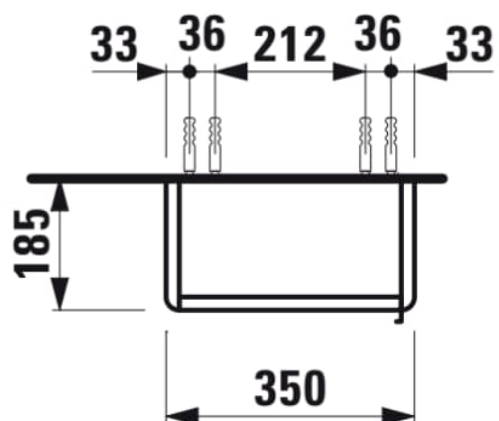

BASE

sideskab - Dør til venstre

MÅL

Bredde 350 mm

Dybde 185 mm

Højde 700 mm

FARVE OG FINISH

 261 Højglans hvid

MULIGHEDER

F110 - BASE

Installationstype : Væghængt

Kombination af låger og skuffer : 1 låge

Møbelkonfiguration : Låger

N
et
t
o
v
æ
g
t
(k
g)
:
1
0,
5

TEKNISKE TEGNINGER

X = The exact hight must be set during installation.