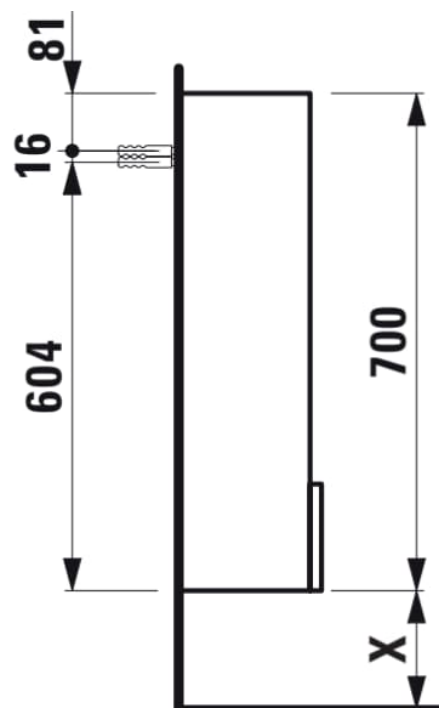

## MÅL

Bredde 350 mm

Dybde 185 mm

Højde 700 mm

## MULIGHEDER

F110 - BASE

Installationstype : Væghængt

Kombination af låger og skuffer : 1 låge

Møbelkonfiguration : Låger

N  
et  
t  
o  
v  
æ  
g  
t  
(k  
g)  
:  
1  
0,  
5

TEKNISKE TEGNINGER

X = The exact height must be set during installation.

BASE