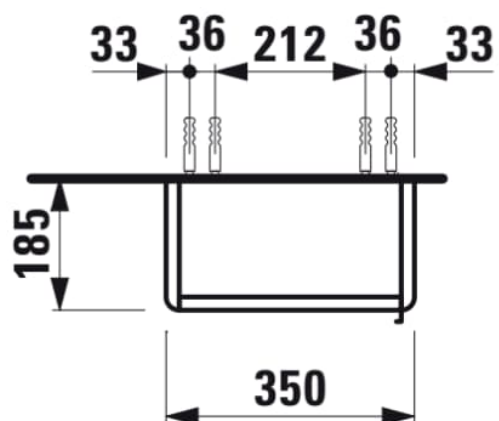

## MÅL

Bredde 350 mm

Dybde 185 mm

Højde 700 mm

## MULIGHEDER

F110 - BASE

Installationstype : Væghængt

Kombination af låger og skuffer : 1 låge

Møbelkonfiguration : Låger

N  
et  
t  
o  
v  
æ  
g  
t  
(k  
g)  
:  
1  
0,  
5

TEKNISKE TEGNINGER

X = The exact height must be set during installation.