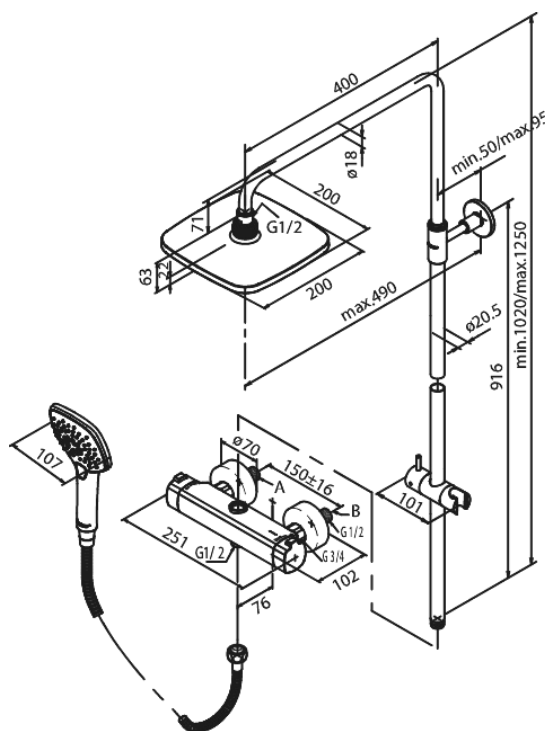

Unikke egenskaber

FM Mattsson Denmark ApS
Hvidkærvej 48, 5250 Odense SV, CVR 56416218

Tlf.: 88 33 00 34 danmark@fmmattsongroup.com

Mere information på damixa.dk

damixa