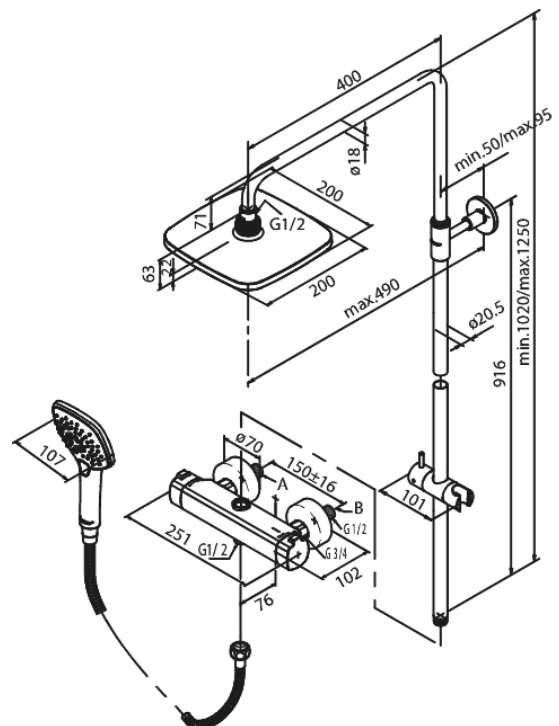

Unikke egenskaber

reddot award
winner

FM Mattsson Denmark ApS
Hvidkærvej 48, 5250 Odense SV, CVR 56416218

Tlf.: 88 33 00 34 danmark@fmmattssongroup.com

Mere information på damixa.dk

damixa