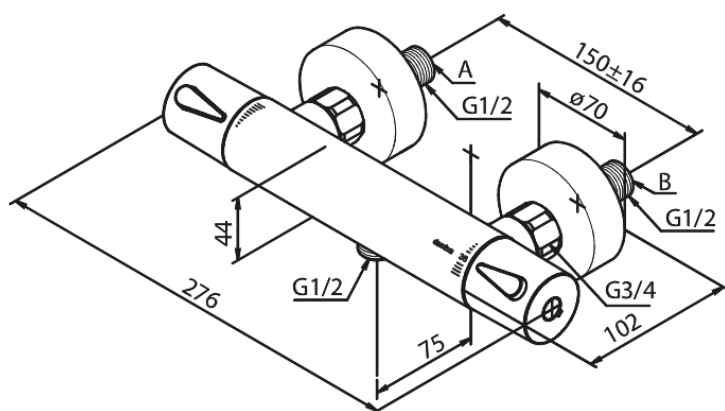

Unikke egenskaber

FM Mattsson Denmark ApS
Hvidkærvej 48, 5250 Odense SV, CVR 56416218

Tlf.: 88 33 00 34 danmark@fmmattssongroup.com

Mere information på damixa.dk

damixa