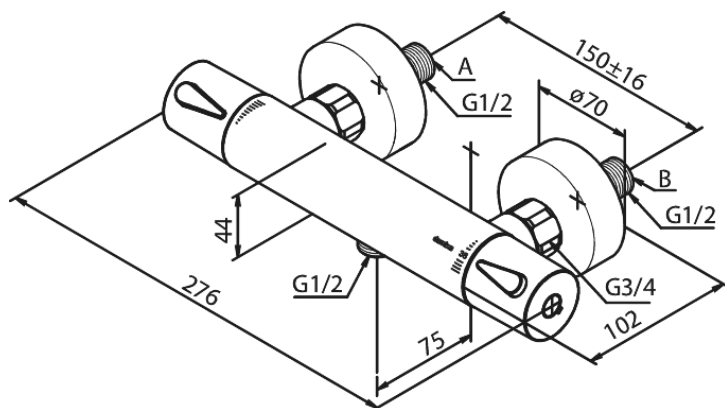

FM Mattsson Denmark ApS
Hvidkærvej 48, 5250 Odense SV, CVR 56416218

Tlf.: 88 33 00 34 danmark@fmmattssongroup.com

Mere information på damixa.dk

damixa