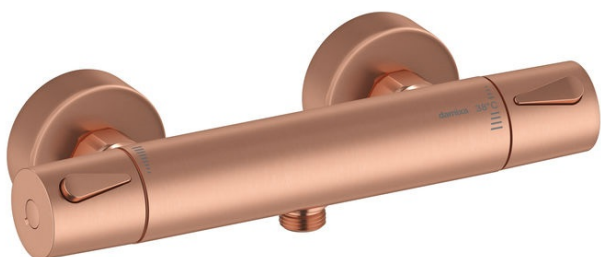

Silhouet

# Termostatarmatur bruser

**Artikel nr.:** 744008700  
**Overflade:** Børstet Kobber PVD  
**Serie:** Silhouet

**VVS Nr.:** 722157197  
**EAN Nr.:** 5708516833444

## Standard egenskaber:

Keramisk kartusche  
Standard 150mm CC  
Inkl. 3/4" rosetter og excentriske forskruninger  
1/2" tilslutning for bruser