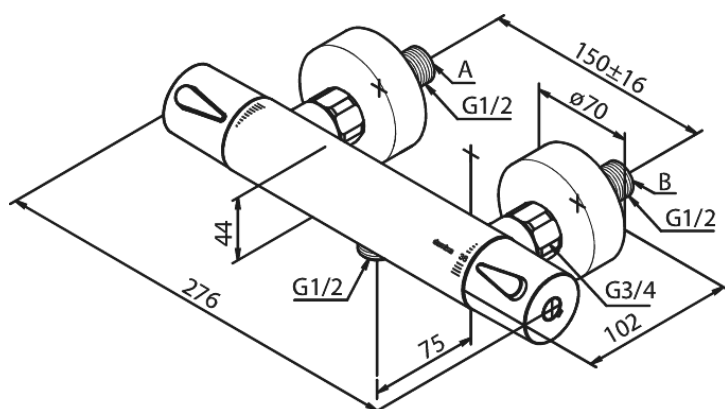

Unikke egenskaber

FM Mattsson Denmark ApS
Hvidkærvej 48, 5250 Odense SV, CVR 56416218

Tlf.: 88 33 00 34 danmark@fmmattssongroup.com

Mere information på damixa.dk

damixa