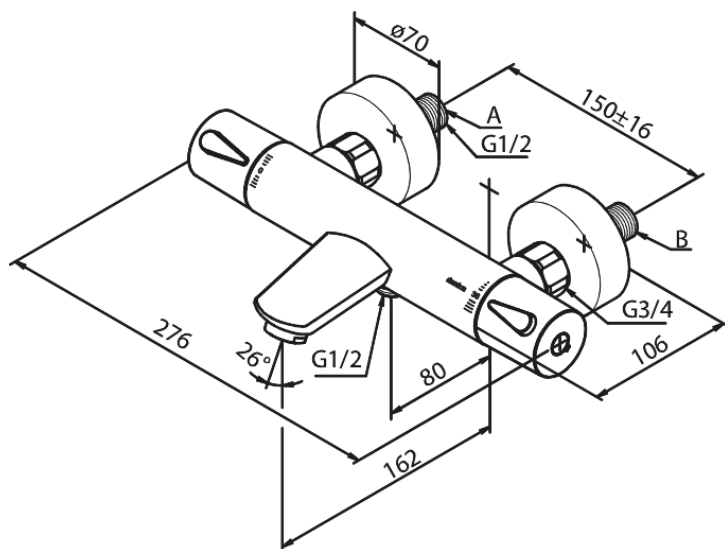

FM Mattsson Denmark ApS
Hvidkærvej 48, 5250 Odense SV, CVR 56416218

Tlf.: 88 33 00 34 danmark@fmmattssongroup.com

Mere information på damixa.dk

damixa