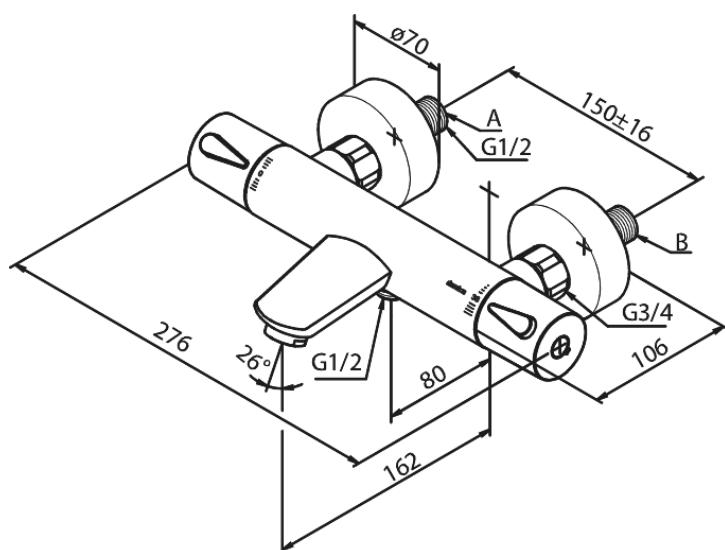

Unikke egenskaber

FM Mattsson Denmark ApS
Hvidkærvej 48, 5250 Odense SV, CVR 56416218

Tlf.: 88 33 00 34 danmark@fmmattssongroup.com

Mere information på damixa.dk

damixa