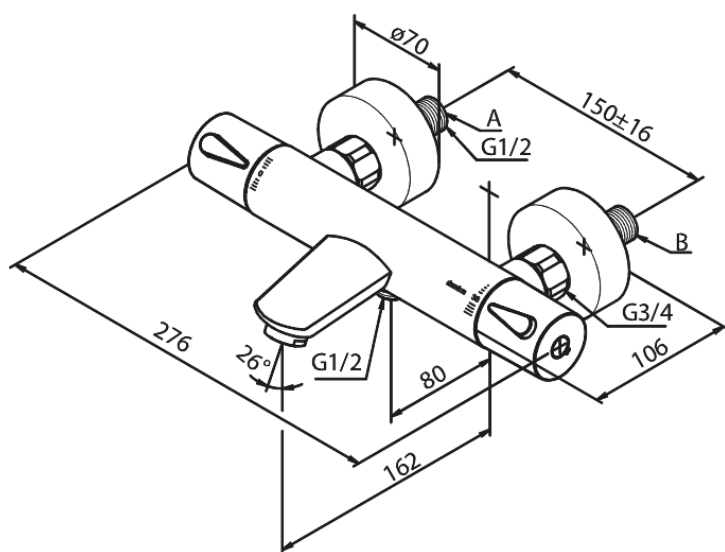

Unikke egenskaber

FM Mattsson Denmark ApS
Hvidkærvej 48, 5250 Odense SV, CVR 56416218

Tlf.: 88 33 00 34 danmark@fmmattssongroup.com

Mere information på damixa.dk

damixa