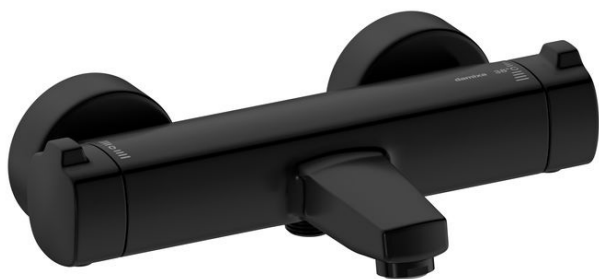

Pine

Thermixa 700 termostatarmatur kar/bruser

Artikel nr.: 575076100
Overflade: Matsort
Serie: Pine

VVS Nr.: 722161711
EAN Nr.: 5708516832904

Standard egenskaber:

Keramisk kartusche
Vandforbrug max. 23/13 l/m (v/ 300kpa)
Støjgruppe 2
Trykgruppe 300 kPa
Standard 150mm CC
Inkl. 3/4" rosetter og excentriske forskruninger
1/2" tilslutning for bruser