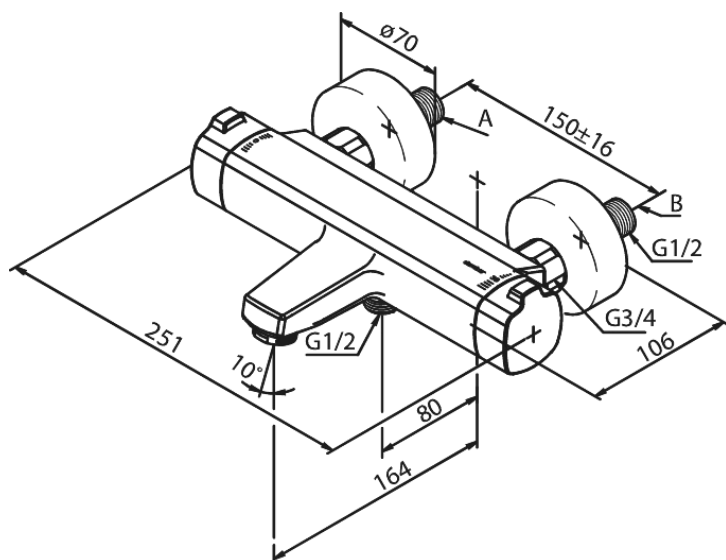

Unikke egenskaber

FM Mattsson Denmark ApS
Hvidkærvej 48, 5250 Odense SV, CVR 56416218

Tlf.: 88 33 00 34 danmark@fmmattssongroup.com

Mere information på damixa.dk

damixa