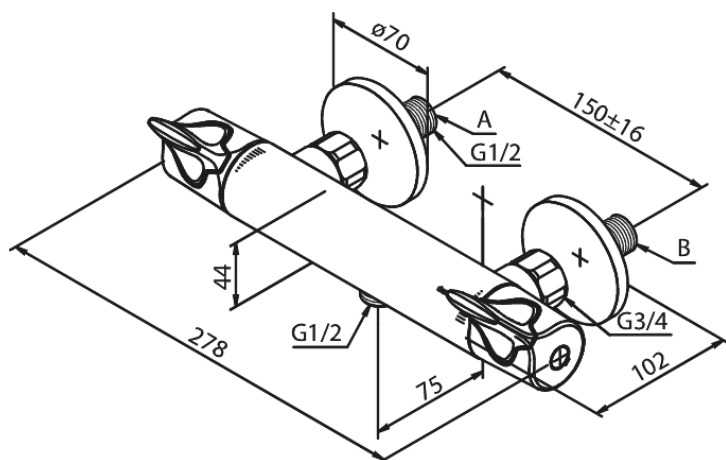

Unikke egenskaber

FM Mattsson Denmark ApS
Hvidkærvej 48, 5250 Odense SV, CVR 56416218

Tlf.: 88 33 00 34 danmark@fmmattssongroup.com

Mere information på damixa.dk

damixa