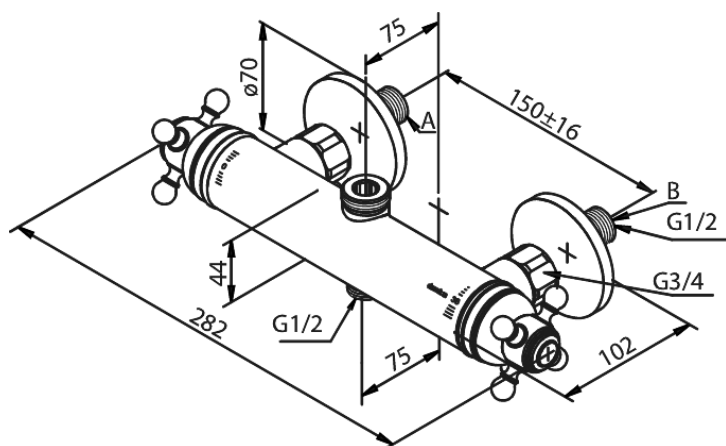

FM Mattsson Denmark ApS
Hvidkærvej 48, 5250 Odense SV, CVR 56416218

Tlf.: 88 33 00 34 danmark@fmmattssongroup.com

Mere information på damixa.dk

damixa