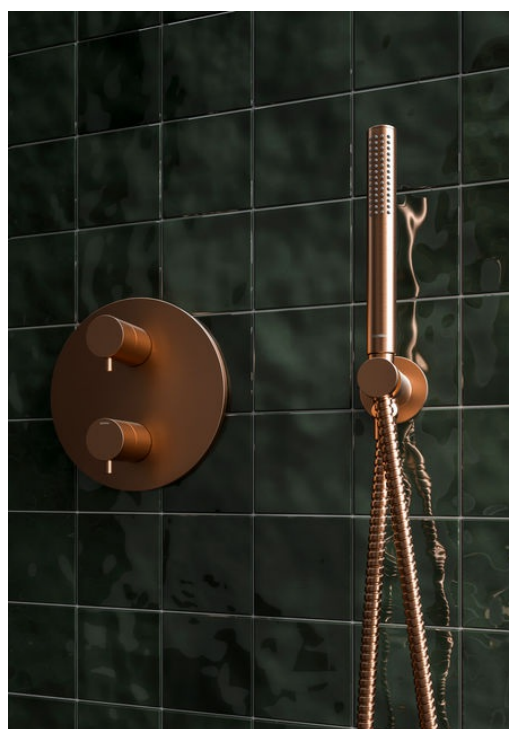

Unikke egenskaber

FM Mattsson Denmark ApS
Hvidkærvej 48, 5250 Odense SV, CVR 56416218

Tlf.: 88 33 00 34 danmark@fmmattssongroup.com

Mere information på damixa.dk

damixa