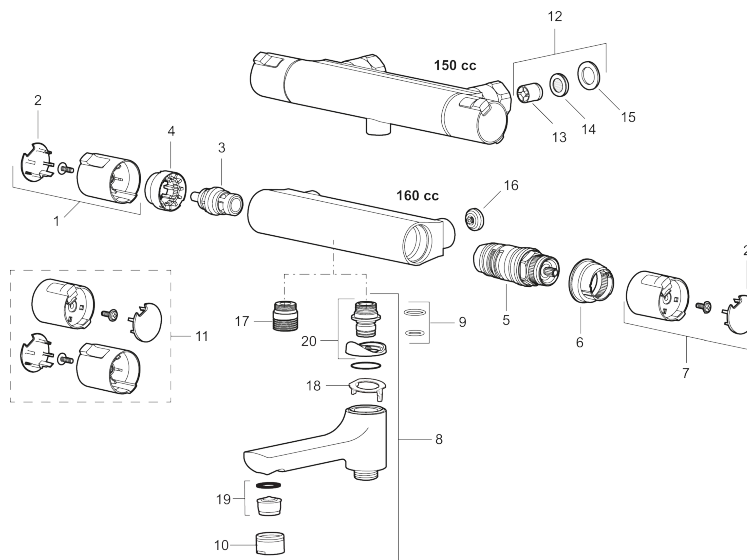

Artikel-nummer: 241100

VVS: 722703104

Beskrivelse: Krom

Unikke egenskaber

Tilbageløbssikring

- Kompenserer for temperatur- og trykvariationer.
- ½ ned.
- Snavsfilter rundt om reguleringsindsatsen.
- Skoldningssikring v/38°C og v/42°C
- Eco stop.
- Kontraventiler.
- 150-153 c/c.
- Ekstra brugervenlige greb, godkendt af Svenska Reumatikerförbundet.

PRODUKTBEKRIVELSE

Termostatarmatur, Mora Cera T4

Et badeværelse er et sted for afkobling, nydelse og nyttiggørelse, så fyld det med den rette stemning. Spar energi uden at anstrenge dig, beskyt dig i mod temperaturudsving og und dig selv et ekstra langt bad uden at få dårlig samvittighed. Mora Cera fylder dit badeværelse med kvalitet på mange måder.

Artikel-nummer: 241100

VVS: 722703104

Reservedelsliste

NR.	ART.NO	VVS	BESKRIVELSE
1	409653.AA		Mængdegreb, komplet, krom, butikspakket
2	409658.AA		Dækkappe, krom, butikspakket
3	409354.AA	745148396	Keramisk topsstykke
4	708079.AE	745148533	Ecoring
5	708764.AE		Reguleringsindsats
6	209556.AE		Stopring, temperatur
7	409654.AA		Temperaturreb, komplet, krom, butikspakket
8	409656		kartud inkl. tudenippel
9	209519.AE	745137931	O-ringe
10	131415.AE		Perlatorhylster M24 udv., 15 mm, krom
11	409650.AA		Mængde- og temperaturreb, komplet, krom, butikspakket
12	708338.AE	745148517	Kontraventil med si, 2 stk. (150 c/c)
13	139465.AE	745148614	Kontraventil (150 c/c)
14	708080.AE	745148615	Si (150 c/c)

NR.	ART.NO	VVS	BESKRIVELSE
15	709339.AE	745148741	Pakning
16	129380.AE	745147179	Kontraventil, 2 stk., (160 c/c)
17	409659.AE		Udløbsnippel M18x1xG1/2
18	129154.AE		Spærrering
19	139783.AE		Strålesamlerindsats, 20–24 l/min ved 3 bar
20	209494.AE		Nippel (karamatur)