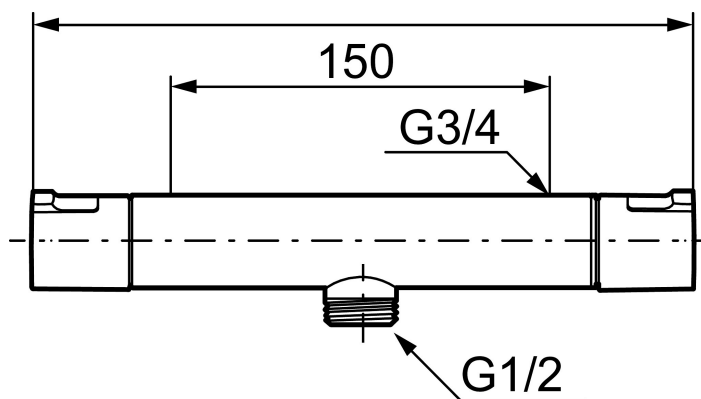

Artikel-nummer: 241100

VVS: 722703104

Beskrivelse: Krom

Unikke egenskaber

Tilbageløbssikring

- Kompenserer for temperatur- og trykvariationer.
- ½ ned.
- Snavsfilter rundt om reguleringsindsatsen.
- Skoldningssikring v/38°C og v/42°C
- Eco stop.
- Kontraventiler.
- 150-153 c/c.
- Ekstra brugervenlige greb, godkendt af Svenska Reumatikerförbundet.