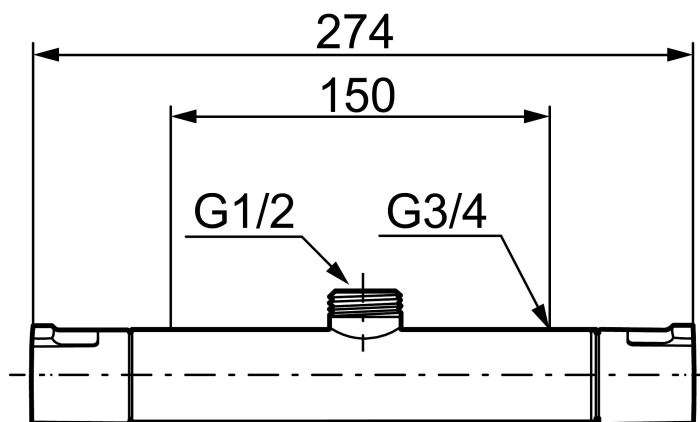

Artikel-nummer: 241150

VVS: 722704104

Beskrivelse: Krom

Unikke egenskaber

Tilbageløbssikring

- Kompenserer for temperatur- og trykvariationer.
- ½ op.
- Snavsfilter rundt om reguleringsindsatsen.
- Skoldningssikring v/38°C og v/42°C
- Eco stop.
- Kontraventiler.
- 150-153 c/c.
- Ekstra brugervenlige greb, godkendt af Svenska Reumatikerförbundet.