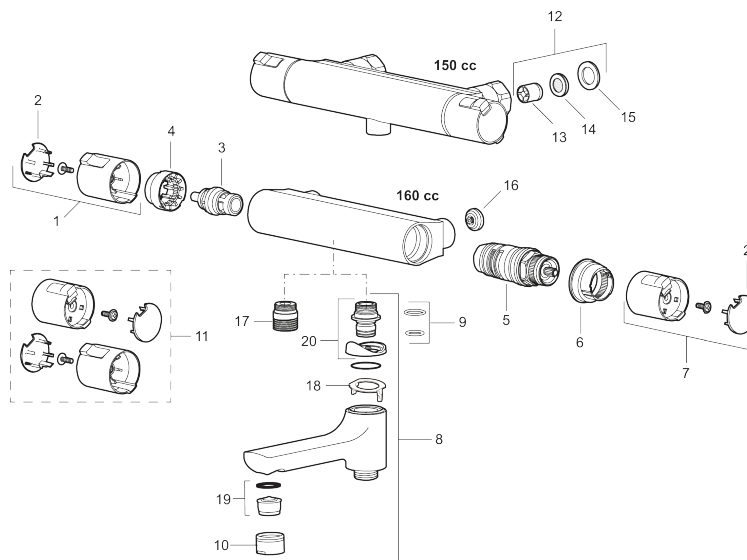

Artikel-nummer: 241150

VVS: 722704104

Beskrivelse: Krom

Unikke egenskaber

Tilbageløbssikring

- Kompenserer for temperatur- og trykvariationer.
- ½ op.
- Snavsfilter rundt om reguleringsindsatsen.
- Skoldningssikring v/38°C og v/42°C
- Eco stop.
- Kontraventiler.
- 150-153 c/c.
- Ekstra brugervenlige greb, godkendt af Svenska Reumatikerförbundet.

PRODUKTBEKRIVELSE

Termostatarmatur, Mora Cera T4

Et badeværelse er et sted for afkobling, nydelse og nyttiggørelse, så fyld det med den rette stemning. Spar energi uden at anstrenge dig, beskyt dig i mod temperaturudsving og und dig selv et ekstra langt bad uden at få dårlig samvittighed. Mora Cera fylder dit badeværelse med kvalitet på mange måder.

Artikel-nummer: 241150

VVS: 722704104

Reservedelsliste

NR.	ART.NO	WVS	BESKRIVELSE
1	409653.AA		Mængdegreb, komplet, krom, butikspakket
2	409658.AA		Dækkappe, krom, butikspakket
3	409354.AA	745148396	Keramisk topsstykke
4	708079.AE	745148533	Ecoring
5	708764.AE		Reguleringsindsats
6	209556.AE		Stopring, temperatur
7	409654.AA		Temperaturreb, komplet, krom, butikspakket
8	409656		kartud inkl. tudenippel
9	209519.AE	745137931	O-ringe
10	131415.AE		Perlatorhylster M24 udv., 15 mm, krom
11	409650.AA		Mængde- og temperaturreb, komplet, krom, butikspakket
12	708338.AE	745148517	Kontraventil med si, 2 stk. (150 c/c)
13	139465.AE	745148614	Kontraventil (150 c/c)
14	708080.AE	745148615	Si (150 c/c)

NR.	ART.NO	VVS	BESKRIVELSE
15	709339.AE	745148741	Pakning
16	129380.AE	745147179	Kontraventil, 2 stk., (160 c/c)
17	409659.AE		Udløbsnippel M18x1xG1/2
18	129154.AE		Spærrering
19	139783.AE		Strålesamlerindsats, 20–24 l/min ved 3 bar
20	209494.AE		Nippel (karamatur)