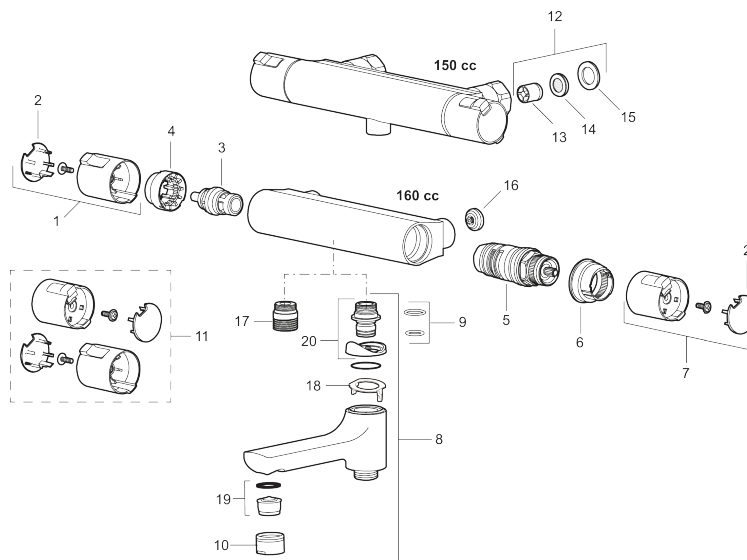

PRODUKTBEKRIVELSE

Mora Cera Shower Kit

Et badeværelse er et sted for afkobling, nydelse og nyttiggørelse, så fyld det med den rette stemning. Spar energi uden at anstrenge dig, beskyt dig i mod temperaturudsving og und dig selv et ekstra lang bad uden at få dårlig samvittighed. Mora Cera fylder dit badeværelse med kvalitet på mange måder.

Artikel-nummer: 241700

VVS: 722703804

Reservedelsliste

NR.	ART.NO	WVS	BESKRIVELSE
1	409653.AA		Mængdegreb, komplet, krom, butikspakket
2	409658.AA		Dækkappe, krom, butikspakket
3	409354.AA	745148396	Keramisk topsstykke
4	708079.AE	745148533	Ecoring
5	708764.AE		Reguleringsindsats
6	209556.AE		Stopring, temperatur
7	409654.AA		Temperaturreb, komplet, krom, butikspakket
8	409656		kartud inkl. tudenippel
9	209519.AE	745137931	O-ringe
10	131415.AE		Perlatorhylster M24 udv., 15 mm, krom
11	409650.AA		Mængde- og temperaturreb, komplet, krom, butikspakket
12	708338.AE	745148517	Kontraventil med si, 2 stk. (150 c/c)
13	139465.AE	745148614	Kontraventil (150 c/c)
14	708080.AE	745148615	Si (150 c/c)