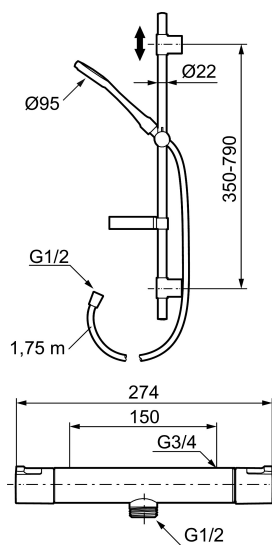

Mora Cera Shower Kit

Et badeværelse er et sted for afkobling, nydelse og nyttiggørelse, så fyld det med den rette stemning. Spar energi uden at anstrenge dig, beskyt dig i mod temperaturudsving og und dig selv et ekstra lang bad uden at få dårlig samvittighed. Mora Cera fylder dit badeværelse med kvalitet på mange måder.

Artikel-nummer: 241700

VVS: 722703804

Beskrivelse: Krom

Består af:

Mora Cera termostatarmatur (MA nr. 241100)

- Kompenserer for temperatur- og trykvariationer.
- Skoldningssikring v/38°C og v/42°C.
- Eco stop.
- Ekstra brugervenlige greb, godkendt af Svenska Reumatikerförbundet.

Mora Cera brusersæt (MA nr. 130316)

- Easy Clean.
- Med sæbeskål.
- Flexible rørholdere med skjulte skruehuller, der kan genbruge eksisterende huller i væggen.
- 1750 mm slange i metal med PVC og BPA fri slange indvendig.
- Slangen opfylder EN 1113.
- Valgfri tilslutning med/uden luftindblanding, der giver komfort flow ved 6 l/min. max. flow 10 l/min.