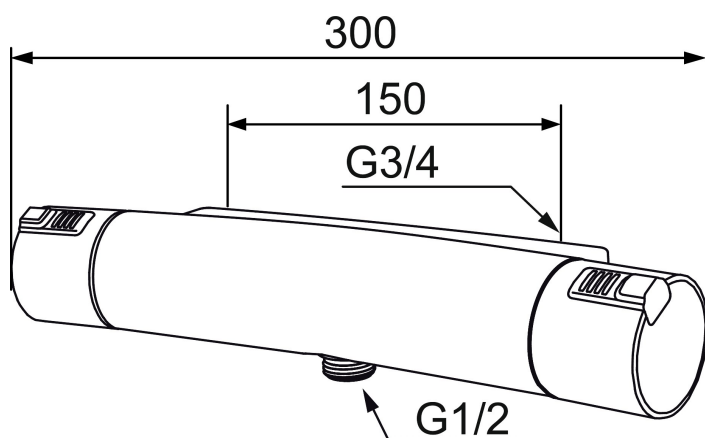

Artikel-nummer: 731100

VVS: 722706104

Beskrivelse: Krom

Unikke egenskaber

Tilbageløbssikring 

- Unik tryk- og temperaturstyring.
- ½ ned.
- Snavsfilter rundt om reguleringsindsatsen.
- Skoldningssikring v/38°C.
- Eco stop.
- Lead Free (blyfri).
- Kontraventiler.
- 150-153 c/c.
- 5 års Kalk- og Temperaturgaranti.

PRODUKTBESKRIVELSE

Mora MMIX T5 -afgang ned

Mora MMIX kombinerer et formsmukt og ergonomisk design med et energieffektivt indre. Designet er præget af en kærtegnende bølgede geometri og formidler en tidløs og sammenhængende stil gennem hele serien. Vores unikke miljøkoncept EcoSafe™ ligger til grund for udviklingsarbejdet og bidrager til et lavt energiforbrug og langsigtede miljøsyn.