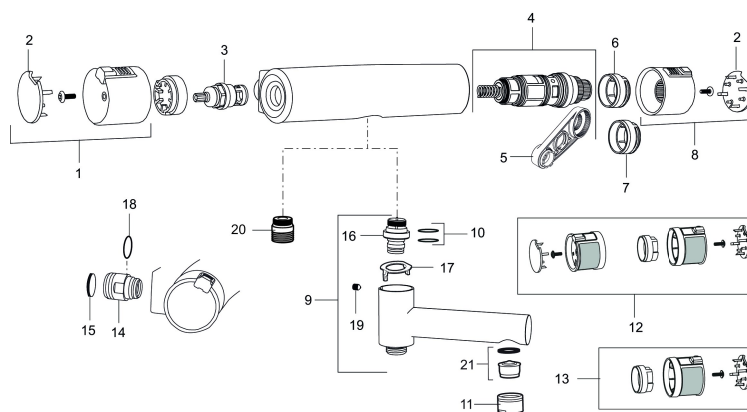

PRODUKTBESKRIVELSE

Mora MMIX T5 -afgang ned

Mora MMIX kombinerer et formsmukt og ergonomisk design med et energieffektivt indre. Designet er præget af en kærtegnende bølgede geometri og formidler en tidløs og sammenhængende stil gennem hele serien. Vores unikke miljøkoncept EcoSafe™ ligger til grund for udviklingsarbejdet og bidrager til et lavt energiforbrug og langsigtede miljøsyn.

Artikel-nummer: 731100

VVS: 722706104

Reservedelsliste

NR.	ART.NO	VVS	BESKRIVELSE
1	409353.AA	745148460	Åben-lukkegreb, komplet, krom
1	409353.0011AA	745148461	Åben-lukkegreb, komplet, krom/sort
2	409358.AA	745148480	Dæksel, krom
2	409358.0011AA	745148481	Dæksel, sort
3	409354.AA	745148396	Keramisk topsstykke
4	409355.AE	745148450	Reguleringsenhed, komplet med serviceværktøj
5	891096.AE	745148405	Serviceværktøj
6	409363.AE	745148488	Skoldningssikringsring, (standard)
7	409364.AE	745148489	Skoldningssikringsring, (max 42°)
8	409352.AA	745148470	Temperaturgreb, komplet, krom
8	409352.0011AA	745148471	Temperaturgreb, komplet, krom/sort
9	409356	728080504	Kartud, krom
10	209519.AE	745137931	O-ringe
11	131415.AE		Perlatorhylster M24 udv., 15 mm, krom
12	409370.AA		Ombygningskit, Care, sort/krom, butikspakket
12	409370.0085AA		Ombygningskit, Care, lime/sort, butikspakket

NR.	ART.NO	VVS	BESKRIVELSE
12	409370.0095AE		Ombygningskit, Care, rød/sort
13	409440.AE		Ombygningskit, med låst temp. stop, Care, krom
14	409360.AA		Omløber (150 c/c)
14	409361.AA		Omløber (160 c/c)
15	409359.AA		Filtersæt
16	409366.AE		Nippel M18x1 m. o-ring
17	129154.AE		Spærrering
18	129131.AE		O-ring (18,1 x 1,6), 2 stk.
19	708655.AE		Låseskrue
20	409365.AE		Udløbsnippel M18x1-G1/2
21	139783.AE		Strålesamlerindsats, 20-24 l/min ved 3 bar