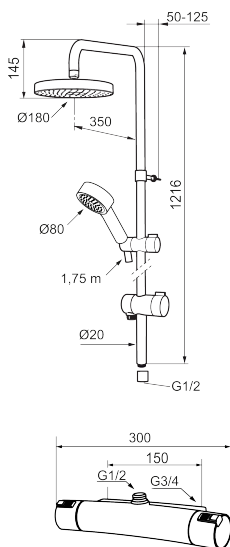

Mora MMIX Shower System Kit

Mora MMIX kombinerer flotte former og ergonomisk design med en energieffektiv inderside. Designet er præget af en kærligt bølgende geometri og formidler en tidløs og sammenhængende stil over hele serien. Vores enestående miljøkoncept EcoSafe™ danner grundlag for udviklingsarbejdet og bidrager til et lavt energiforbrug og langsigtede miljøhensyn.

Artikel-nummer: 731302.0011 VVS: 722706804

Beskrivelse: Krom/sort

Består af:

Mora MMIX termostatarmatur (MA nr. 731150.0011)

- Unik tryk- og temperaturstyring.
- ½ op.
- Skoldningssikring v/38°C.
- Eco stop.
- Lead Free (blyfri)

Mora MMIX Shower System S5 (MA nr. 130313)

- Bruserhoved Ø180 mm med antikalsystem "Easy Clean".
- 1750 mm slange i metal med PVC og BPA fri slange indvendig.
- Slangen opfylder EN 1113.
- Omskifteren kan monteres med grebet i valgfri retning.
- Eco (Energi- og vandbesparende, håndbruser 9 l/min. tagbruser 12 l/min.)
- 350 mm fremspring.
- Bruserøret kan afkortes efter behov.