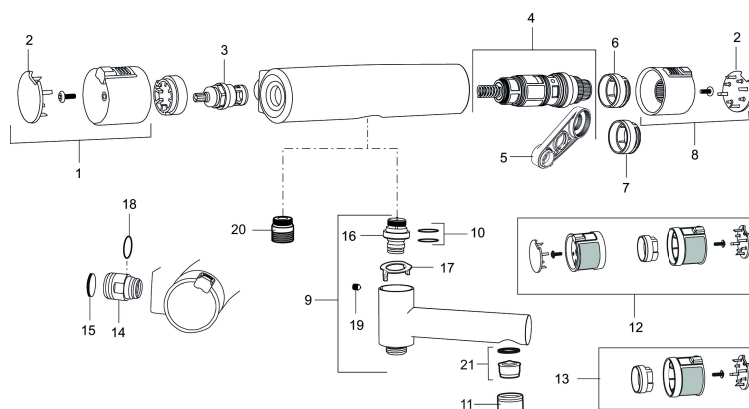

PRODUKTBESKRIVELSE

Mora MMIX Shower System Kit

Mora MMIX kombinerer flotte former og ergonomisk design med en energieffektiv inderside. Designet er præget af en kærligt bølgende geometri og formidler en tidløs og sammenhængende stil over hele serien. Vores enestående miljøkoncept EcoSafe™ danner grundlag for udviklingsarbejdet og bidrager til et lavt energiforbrug og langsigtede miljøsønsyn.

Artikel-nummer:
731302.0011

VVS: 722706804

Reservedelsliste

NR.	ART.NO	VVS	BESKRIVELSE
1	409353.AA	745148460	Åben-lukkegreb, komplet, krom
1	409353.0011AA	745148461	Åben-lukkegreb, komplet, krom/sort
2	409358.AA	745148480	Dæksel, krom
2	409358.0011AA	745148481	Dæksel, sort
3	409354.AA	745148396	Keramisk topsstykke
4	409355.AE	745148450	Reguleringsenhed, komplet med serviceværktøj
5	891096.AE	745148405	Serviceværktøj
6	409363.AE	745148488	Skoldningssikringsring, (standard)
7	409364.AE	745148489	Skoldningssikringsring, (max 42°)
8	409352.AA	745148470	Temperaturreb, komplet, krom
8	409352.0011AA	745148471	Temperaturreb, komplet, krom/sort
9	409356	728080504	Kartud, krom
10	209519.AE	745137931	O-ringe
11	131415.AE		Perlatorhylster M24 udv., 15 mm, krom
12	409370.AA		Ombygningskit, Care, sort/krom, butikspakket
12	409370.0085AA		Ombygningskit, Care, lime/sort, butikspakket