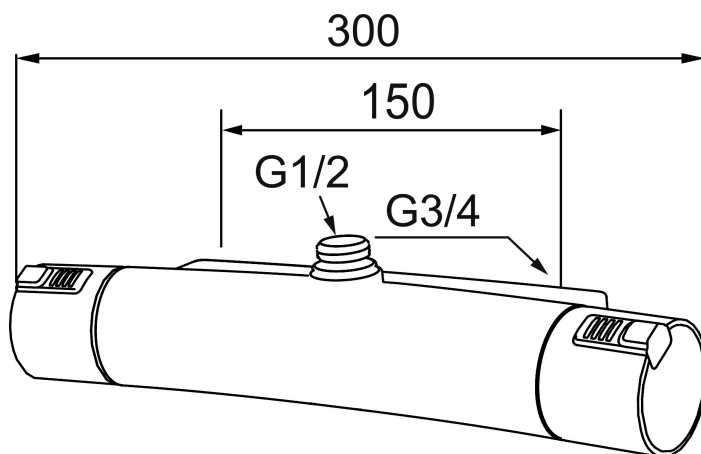

Artikel-nummer: 731150

VVS: 722707104

Beskrivelse: Krom

Unikke egenskaber

Tilbageløbssikring 

- Unik tryk- og temperaturstyring.
- ½ op.
- Snavsfilter rundt om reguleringsindsatsen.
- Skoldningssikring v/38°C.
- Eco stop.
- Lead Free (blyfri).
- Kontraventiler.
- 150-153 c/c.
- 5 års Kalk- og Temperaturgaranti.