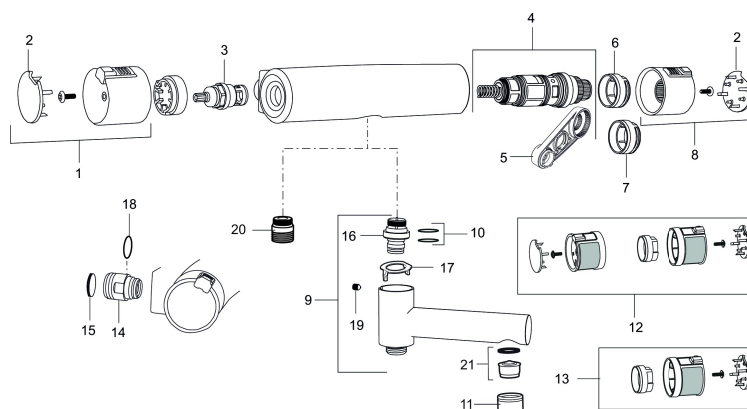

Artikel-nummer: 731150

VVS: 722707104

Beskrivelse: Krom

Unikke egenskaber

Tilbageløbssikring 

- Unik tryk- og temperaturstyring.
- ½ op.
- Snavsfilter rundt om reguleringsindsatsen.
- Skoldningssikring v/38°C.
- Eco stop.
- Lead Free (blyfri).
- Kontraventiler.
- 150-153 c/c.
- 5 års Kalk- og Temperaturgaranti.

Artikel-nummer: 731150

VVS: 722707104

Reservedelsliste

NR.	ART.NO	VVS	BESKRIVELSE
1	409353.AA	745148460	Åben-lukkegreb, komplet, krom
1	409353.0011AA	745148461	Åben-lukkegreb, komplet, krom/sort
2	409358.AA	745148480	Dæksel, krom
2	409358.0011AA	745148481	Dæksel, sort
3	409354.AA	745148396	Keramisk topsstykke
4	409355.AE	745148450	Reguleringsenhed, komplet med serviceværktøj
5	891096.AE	745148405	Serviceværktøj
6	409363.AE	745148488	Skoldningssikringsring, (standard)
7	409364.AE	745148489	Skoldningssikringsring, (max 42°)
8	409352.AA	745148470	Temperaturgreb, komplet, krom
8	409352.0011AA	745148471	Temperaturgreb, komplet, krom/sort
9	409356	728080504	Kartud, krom
10	209519.AE	745137931	O-ringe
11	131415.AE		Perlatorhylster M24 udv., 15 mm, krom
12	409370.AA		Ombygningskit, Care, sort/krom, butikspakket
12	409370.0085AA		Ombygningskit, Care, lime/sort, butikspakket

NR.	ART.NO	VVS	BESKRIVELSE
12	409370.0095AE		Ombygningskit, Care, rød/sort
13	409440.AE		Ombygningskit, med låst temp. stop, Care, krom
14	409360.AA		Omløber (150 c/c)
14	409361.AA		Omløber (160 c/c)
15	409359.AA		Filtersæt
16	409366.AE		Nippel M18x1 m. o-ring
17	129154.AE		Spærrering
18	129131.AE		O-ring (18,1 x 1,6), 2 stk.
19	708655.AE		Låseskrue
20	409365.AE		Udløbsnippel M18x1-G1/2
21	139783.AE		Strålesamlerindsats, 20-24 l/min ved 3 bar