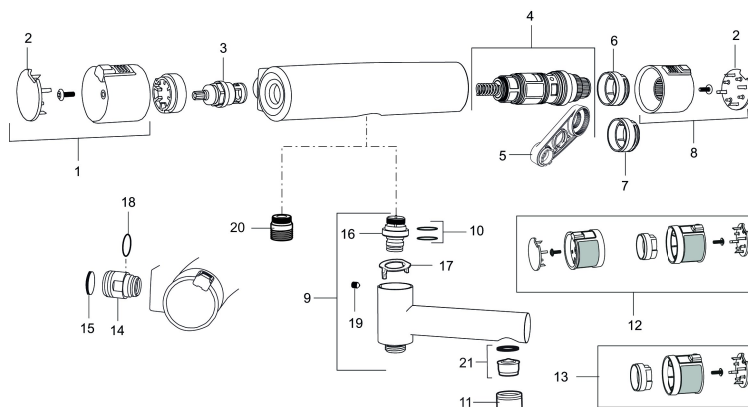

PRODUKTBESKRIVELSE

Termostatarmatur, Mora MMIX T5

Mora MMIX kombinerer et formsmukt og ergonomisk design med et energieffektivt indre. Designet er præget af en kærtegnende bølgede geometri og formidler en tidløs og sammenhængende stil gennem hele serien. Vores unikke miljøkoncept EcoSafe™ ligger til grund for udviklingsarbejdet og bidrager til et lavt energiforbrug og langsigtede miljøsyn.

Artikel-nummer:
731150.0011

VVS: 722707124

Reservedelsliste

NR.	ART.NO	VVS	BESKRIVELSE
1	409353.AA	745148460	Åben-lukkegreb, komplet, krom
1	409353.0011AA	745148461	Åben-lukkegreb, komplet, krom/sort
2	409358.AA	745148480	Dæksel, krom
2	409358.0011AA	745148481	Dæksel, sort
3	409354.AA	745148396	Keramisk topsstykke
4	409355.AE	745148450	Reguleringsenhed, komplet med serviceværktøj
5	891096.AE	745148405	Serviceværktøj
6	409363.AE	745148488	Skoldningssikringsring, (standard)
7	409364.AE	745148489	Skoldningssikringsring, (max 42°)
8	409352.AA	745148470	Temperaturreb, komplet, krom
8	409352.0011AA	745148471	Temperaturreb, komplet, krom/sort
9	409356	728080504	Kartud, krom
10	209519.AE	745137931	O-ringe
11	131415.AE		Perlatorhylster M24 udv., 15 mm, krom
12	409370.AA		Ombygningskit, Care, sort/krom, butikspakket
12	409370.0085AA		Ombygningskit, Care, lime/sort, butikspakket