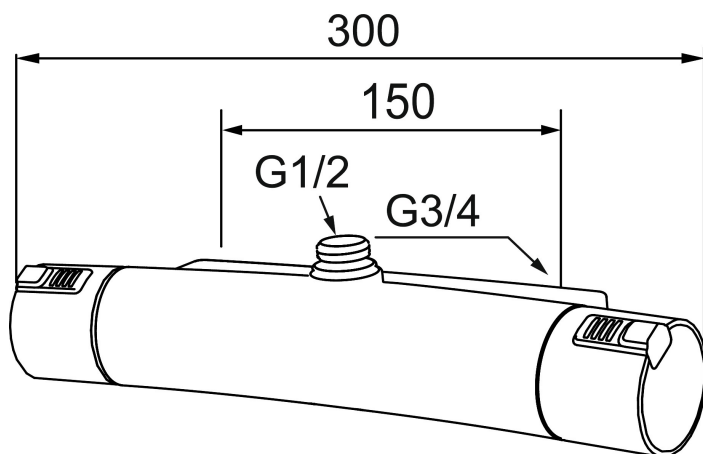

Unikke egenskaber

Tilbageløbssikring

- Unik tryk- og temperaturstyring.
- ½ op.
- Snavsfilter rundt om reguleringsindsatsen.
- Skoldningssikring v/38°C.
- Eco stop.
- Lead Free (blyfri).
- Kontraventiler.
- 150-153 c/c.
- 5 års Kalk- og Temperaturgaranti.