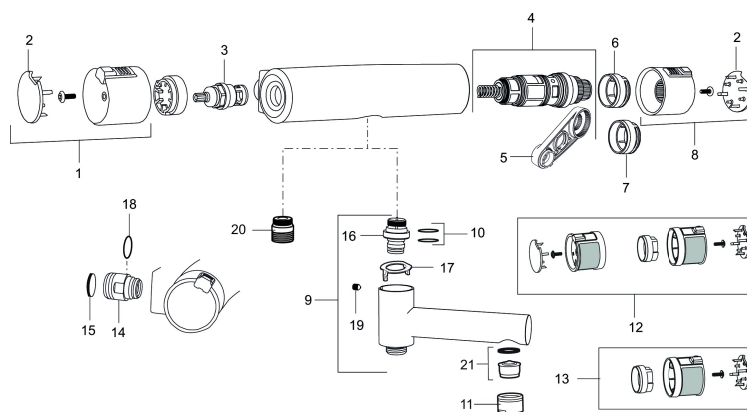

PRODUKT BESKRIVELSE

Mora MMIX T5

Mora MMIX kombinerer et formsmukt og ergonomisk design med et energieffektivt indre. Designet er præget af en kærtegnende bølgede geometri og formidler en tidløs og sammenhængende stil gennem hele serien. Vores unikke miljøkoncept EcoSafe™ ligger til grund for udviklingsarbejdet og bidrager til et lavt energiforbrug og langsigtede miljøsyn.

Artikel-nummer: 730100

VVS: 722708104

Reservedelsliste

NR.	ART.NO	VVS	BESKRIVELSE
1	409353.AA	745148460	Åben-lukkegreb, komplet, krom
1	409353.0011AA	745148461	Åben-lukkegreb, komplet, krom/sort
2	409358.AA	745148480	Dæksel, krom
2	409358.0011AA	745148481	Dæksel, sort
3	409354.AA	745148396	Keramisk topsstykke
4	409355.AE	745148450	Reguleringsenhed, komplet med serviceværktøj
5	891096.AE	745148405	Serviceværktøj
6	409363.AE	745148488	Skoldningssikringsring, (standard)
7	409364.AE	745148489	Skoldningssikringsring, (max 42°)
8	409352.AA	745148470	Temperaturreb, komplet, krom
8	409352.0011AA	745148471	Temperaturreb, komplet, krom/sort
9	409356	728080504	Kartud, krom
10	209519.AE	745137931	O-ringe
11	131415.AE		Perlatorhylster M24 udv., 15 mm, krom
12	409370.AA		Ombygningskit, Care, sort/krom, butikspakket
12	409370.0085AA		Ombygningskit, Care, lime/sort, butikspakket