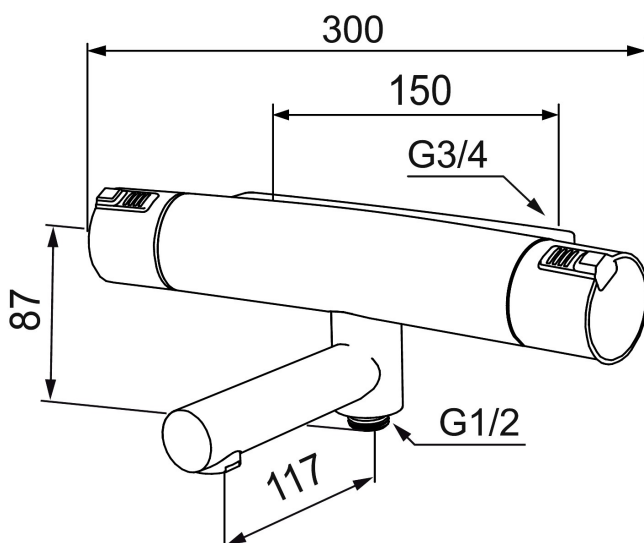

- Unik tryk- og temperaturstyring.
- Kar ½ tilslutning til bruseslange.
- Integreret omskifter i svingtuden.
- Snavsfilter rundt om reguleringsindsatsen.
- Skoldningssikring v/38°C.
- Eco stop.
- 117 mm fremspring.
- Kontraventiler.
- Lead Free (blyfri).
- 150-153 c/c.
- 5 års Kalk- og Temperaturgaranti.