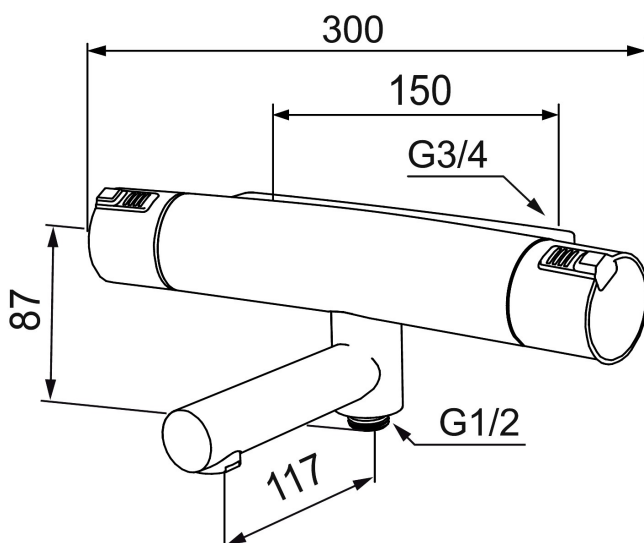

Artikel-nummer: 730100.0011 VVS: 722708124

Beskrivelse: Krom/sort

Unikke egenskaber

Tilbageløbssikring 

- Unik tryk- og temperaturstyring.
- Kar ½ tilslutning til bruseslange.
- Integreret omskifter i svingtuden.
- Snavsfilter rundt om reguleringsindsatsen.
- Skoldningssikring v/38°C.
- Eco stop.
- 117 mm fremspring.
- Kontraventiler.
- Lead Free (blyfri).
- 150-153 c/c.
- 5 års Kalk- og Temperaturgaranti.

NR.	ART.NO	WS	BESKRIVELSE
12	409370.0095AE		Ombygningskit, Care, rød/sort
13	409440.AE		Ombygningskit, med låst temp. stop, Care, krom
14	409360.AA		Omløber (150 c/c)
14	409361.AA		Omløber (160 c/c)
15	409359.AA		Filtersæt
16	409366.AE		Nippel M18x1 m. o-ring
17	129154.AE		Spærrering
18	129131.AE		O-ring (18,1 x 1,6), 2 stk.
19	708655.AE		Låseskrue
20	409365.AE		Udløbsnippel M18x1-G1/2
21	139783.AE		Strålesamlerindsats, 20-24 l/min ved 3 bar