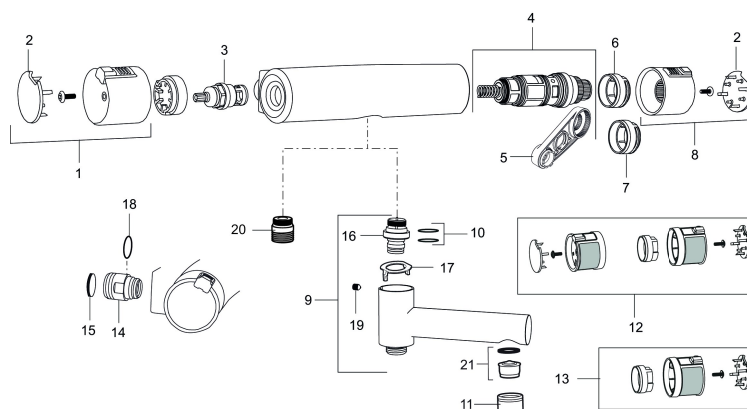

Artikel-nummer: 730100.0011 VVS: 722708124

Beskrivelse: Krom/sort

Unikke egenskaber

Tilbageløbssikring 

- Unik tryk- og temperaturstyring.
- Kar ½ tilslutning til bruseslange.
- Integreret omskifter i svingtuden.
- Snavsfilter rundt om reguleringsindsatsen.
- Skoldningssikring v/38°C.
- Eco stop.
- 117 mm fremspring.
- Kontraventiler.
- Lead Free (blyfri).
- 150-153 c/c.
- 5 års Kalk- og Temperaturgaranti.

Artikel-nummer:
730100.0011

VVS: 722708124

Reservedelsliste

NR.	ART.NO	VVS	BESKRIVELSE
1	409353.AA	745148460	Åben-lukkegreb, komplet, krom
1	409353.0011AA	745148461	Åben-lukkegreb, komplet, krom/sort
2	409358.AA	745148480	Dæksel, krom
2	409358.0011AA	745148481	Dæksel, sort
3	409354.AA	745148396	Keramisk topsstykke
4	409355.AE	745148450	Reguleringsenhed, komplet med serviceværktøj
5	891096.AE	745148405	Serviceværktøj
6	409363.AE	745148488	Skoldningssikringsring, (standard)
7	409364.AE	745148489	Skoldningssikringsring, (max 42°)
8	409352.AA	745148470	Temperaturreb, komplet, krom
8	409352.0011AA	745148471	Temperaturreb, komplet, krom/sort
9	409356	728080504	Kartud, krom
10	209519.AE	745137931	O-ringe
11	131415.AE		Perlatorhylster M24 udv., 15 mm, krom
12	409370.AA		Ombygningskit, Care, sort/krom, butikspakket
12	409370.0085AA		Ombygningskit, Care, lime/sort, butikspakket

NR.	ART.NO	WS	BESKRIVELSE
12	409370.0095AE		Ombygningskit, Care, rød/sort
13	409440.AE		Ombygningskit, med låst temp. stop, Care, krom
14	409360.AA		Omløber (150 c/c)
14	409361.AA		Omløber (160 c/c)
15	409359.AA		Filtersæt
16	409366.AE		Nippel M18x1 m. o-ring
17	129154.AE		Spærrering
18	129131.AE		O-ring (18,1 x 1,6), 2 stk.
19	708655.AE		Låseskrue
20	409365.AE		Udløbsnippel M18x1-G1/2
21	139783.AE		Strålesamlerindsats, 20-24 l/min ved 3 bar