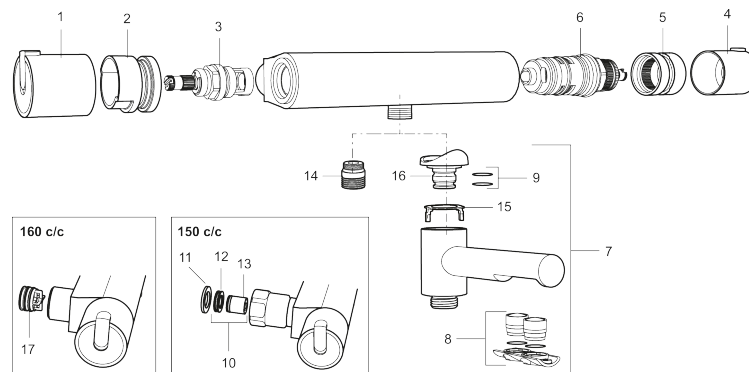

Artikel-nummer: 707065

VVS: 722715104

Beskrivelse: Krom

Unikke egenskaber

Tilbageløbssikring

- Kompenserer for temperatur- og trykvariationer.
- ½ op.
- Snavsfilter rundt om reguleringsindsatsen.
- Skoldningssikring v/38°.
- Eco stop.
- Kontraventiler.
- 150-153 c/c.

PRODUKTBESKRIVELSE

Termostatarmatur, Mora Rexx T5

Mora Rexx er essensen af skandinavisk design og funktionalitet. Serien er minimalistisk og med fokus på enkelhed. Præcisionen er dens innovation. Når tradition og håndværk mødes med moderne produktionsmetoder og inspirerende formgivning, bliver resultatet Mora Rexx. Her i form af et smukt brusebatteri med verdensledende funktionalitet, der giver sikkerhed og komfort.

Artikel-nummer: 707065

VVS: 722715104

Reservedelsliste

NR.	ART.NO	VVS	BESKRIVELSE
1	209511.AE	745148814	Temperaturgreb, krom
1	209511.0011AE	745148815	Temperaturgreb, krom/sort
2	209513.AE	745148536	Stopring til temperatursiden
3	708467.AE	745148540	Topstykke, Åbn/lukke
4	209510.AE	745148664	Reguleringsgreb, krom
4	209510.0011AE	745148665	Reguleringsgreb, krom/sort
5	209512.AE	745148537	Stopring til reguleringssiden
6	708468.AE	745148538	Termostatindsats
7	209515		Kartud, krom
7	209515.0011		Kartud, krom/sort
8	209516.AE	745136724	Strålesamlerkit, krom
8	209516.0011AE	745136723	Strålesamlerkit, krom/sort
9	209519.AE	745137931	O-ringe
10	708338.AE	745148517	Kontraventil med si, 2 stk. (150 c/c)
11	709339.AE	745148741	Pakning
12	708080.AE	745148615	Si (150 c/c)
13	139465.AE	745148614	Kontraventil (150 c/c)

NR.	ART.NO	VVS	BESKRIVELSE
14	409659.AE		Udløbsnippel M18x1xG1/2
15	129154.AE		Spærrering
16	209494.AE		Nippel (karamatur)
17	129380.AE	745147179	Kontraventil, 2 stk., (160 c/c)