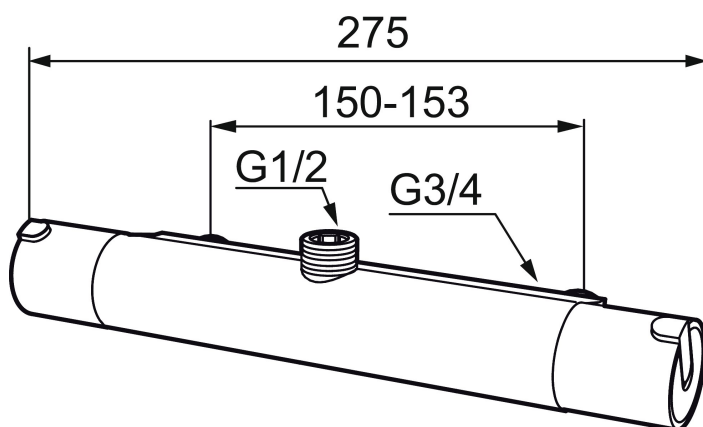

Artikel-nummer: 707065

VVS: 722715104

Beskrivelse: Krom

Unikke egenskaber

Tilbageløbssikring

- Kompenserer for temperatur- og trykvariationer.
- ½ op.
- Snavsfilter rundt om reguleringsindsatsen.
- Skoldningssikring v/38°.
- Eco stop.
- Kontraventiler.
- 150-153 c/c.

PRODUKTBESKRIVELSE

Termostatarmatur, Mora Rexx T5

Mora Rexx er essensen af skandinavisk design og funktionalitet. Serien er minimalistisk og med fokus på enkelhed. Præcisionen er dens innovation. Når tradition og håndværk mødes med moderne produktionsmetoder og inspirerende formgivning, bliver resultatet Mora Rexx. Her i form af et smukt brusebatteri med verdensledende funktionalitet, der giver sikkerhed og komfort.

NR.	ART.NO	VVS	BESKRIVELSE
14	409659.AE		Udløbsnippel M18x1xG1/2
15	129154.AE		Spærrering
16	209494.AE		Nippel (karamatur)
17	129380.AE	745147179	Kontraventil, 2 stk., (160 c/c)